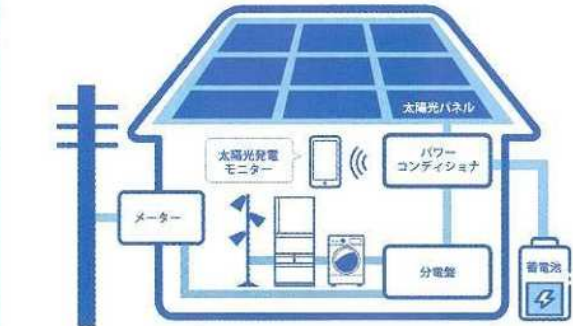

太陽光パネル・蓄電池の 共同購入とは

再生可能エネルギーの普及促進

みんなで参加できる！
安心のサポート！
簡単に手続きができる！
市場価格よりおトクに購入できる！

多くの注文を獲得・計画的に販売・施工

暮らしに節約！災害に安心を！ 太陽光・蓄電池のメリット

- 昼間発電した電気はリアルタイムで使えます。
- 電気代を節約しながら、売電収入で購入費用を回収できます。
- 停電時は、自立運転機能に切り替えると停電用コンセントから1,500W相当の電気製品が使えます。
※製品により使用できる合計消費電力は異なります。

- 昼間発電した電気を蓄電池に貯めて夜間も使えます。
- 停電時は、簡単な切替で貯めた電気を使えます。

例 7.04kWh容量フル充電されていた場合、テレビや携帯の充電、照明、冷蔵庫などの機器(約435W)を約12時間、連続使用可能。

まずは
無料登録！

登録から調査の申込み・購入までの流れ

—かんたん手続き—

お住まいの自治体等の補助金を利用できる場合がございます。

お問い合わせ窓口

山梨 みんなのおうちに太陽光事務局