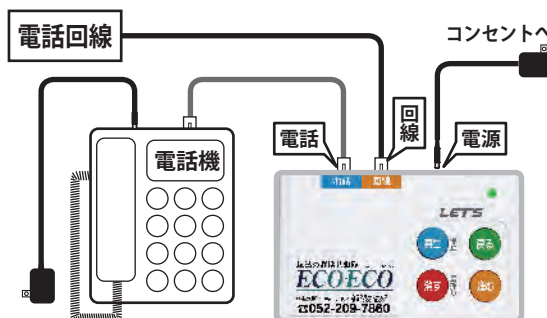

お客様がみえたので切りますね

20分通話

着信後、通話時間が20分経過すると、通話中に「ピンポン」という音を流します。通話相手にチャイム音を鳴らして来訪者を装うことで、着信者が通話を切るきっかけを作ります。通話時間が30分経過すると、「巧妙な詐欺の電話が多発しています。ご注意ください」というメッセージが受信者に流れて注意を促します。

安心の撃退率機能付き

『警告音声を聞いて電話を切った人』の割合を示す「**撃退率**」を音声で確認可能。設置効果を実感することができます。

撃退率は
100パーセントです

簡単に取り付け可能

電話回線と電話機の間接続するだけ。**工事も工具も要らない**ので機械が苦手な方も安心です。

仕様			
収容回線数	1回線	温度	5℃～45℃
接続端末数	1台	湿度	20%～80%RH
配線方法	アナログ二線式*	本体寸法(外形)	115(W)×69(D)×25(H)mm
電源	ACアダプター(DC15V/400mA)	本体重量	約120g
消費電力	最大約6W	認証番号	A21-0079001