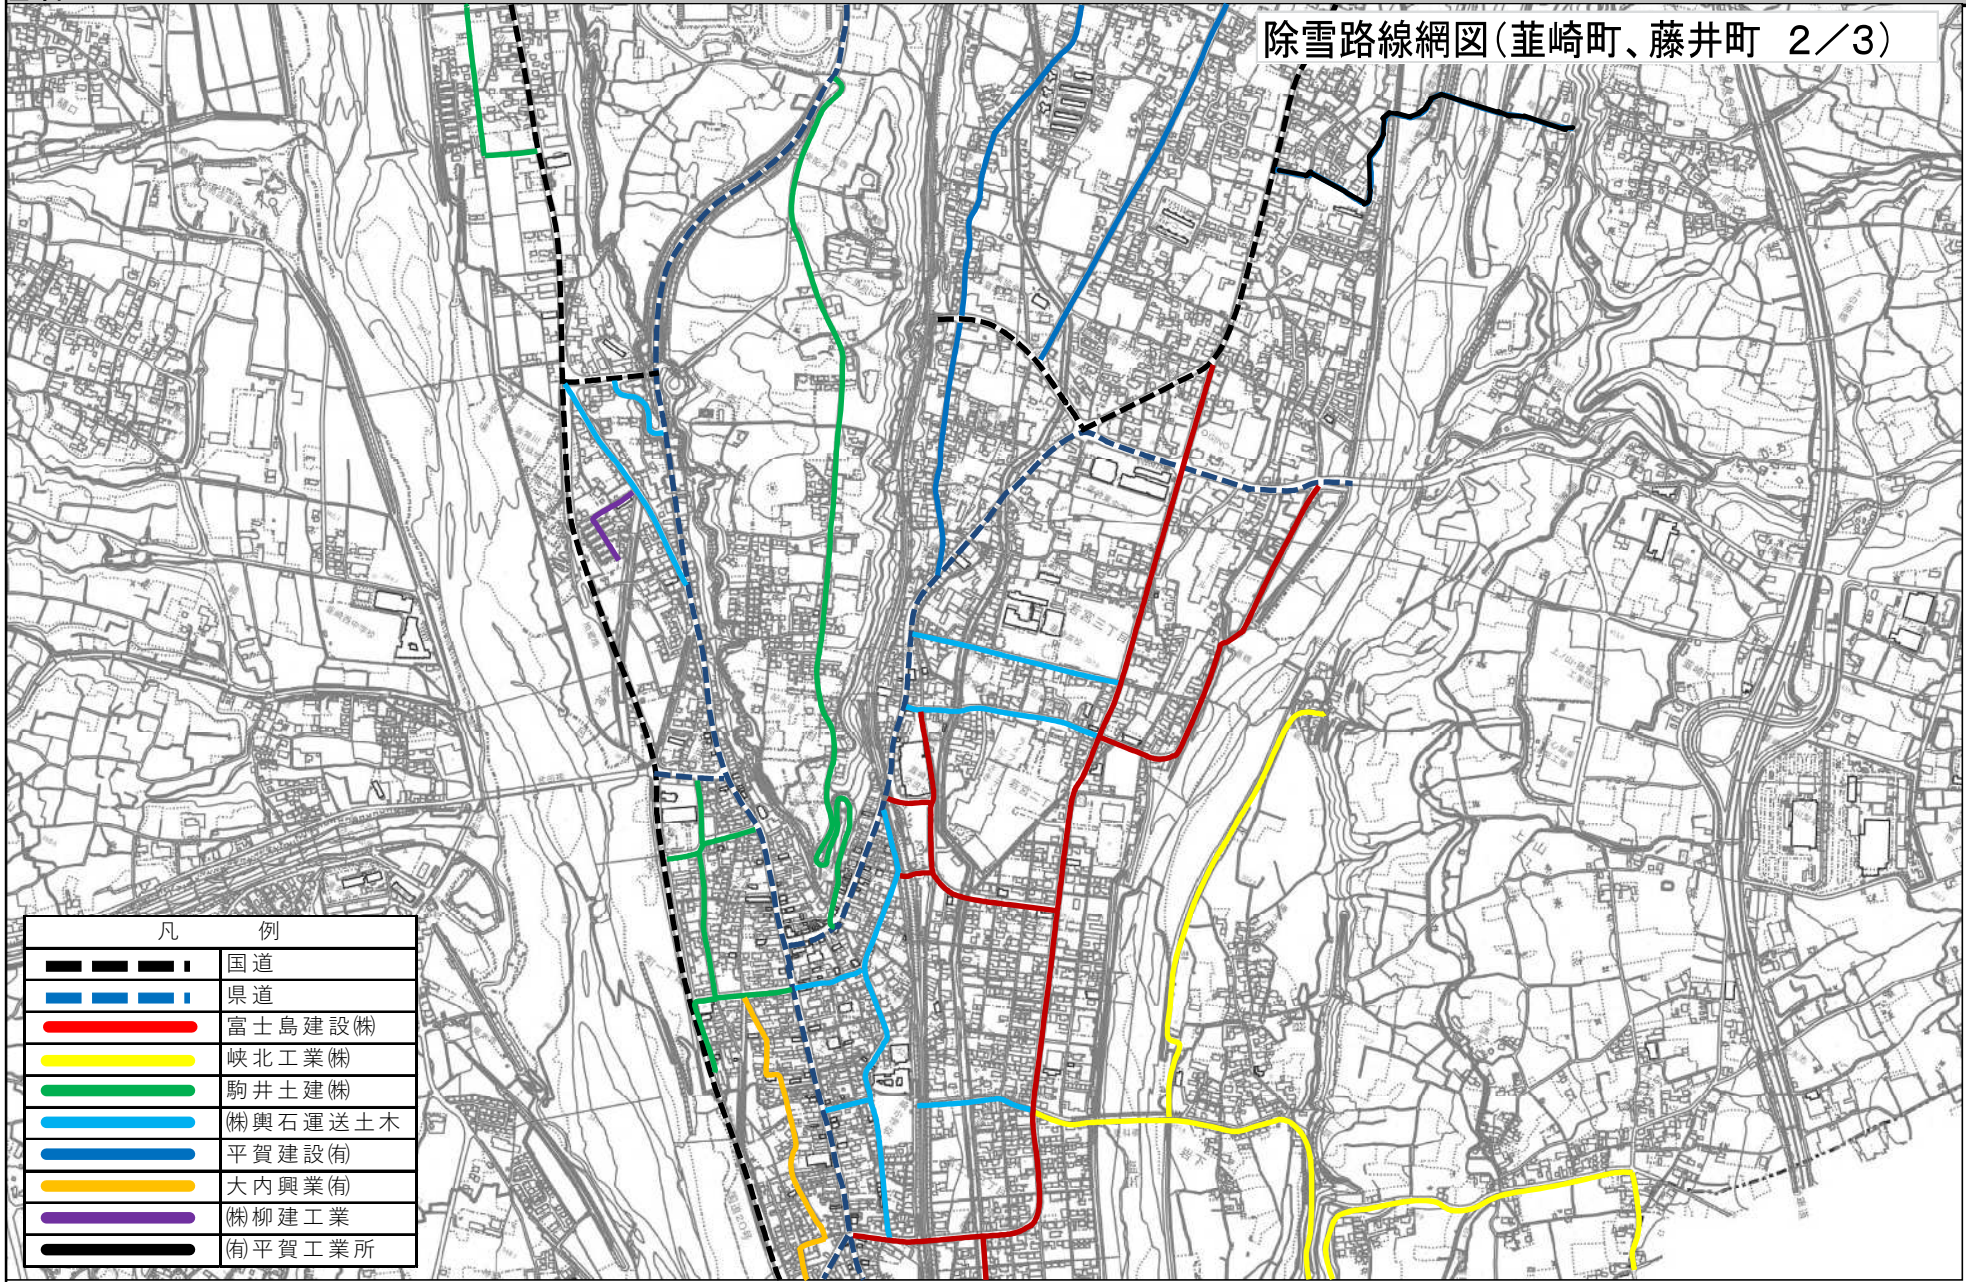

除雪路線網図(葦崎町、藤井町 1/3)

縮尺 1 : 10000

凡	例
	国道
	県道
	富士島建設(株)
	峡北工業(株)
	駒井土建(株)
	(株)興石運送土木
	平賀建設(有)
	大内興業(有)
	(株)柳建工業
	(有)平賀工業所

除雪路線網図(韮崎町、藤井町 3/3)

凡 例	
	国道
	県道
	富士島建設(株)
	大内興業(有)

縮尺 1 : 10000