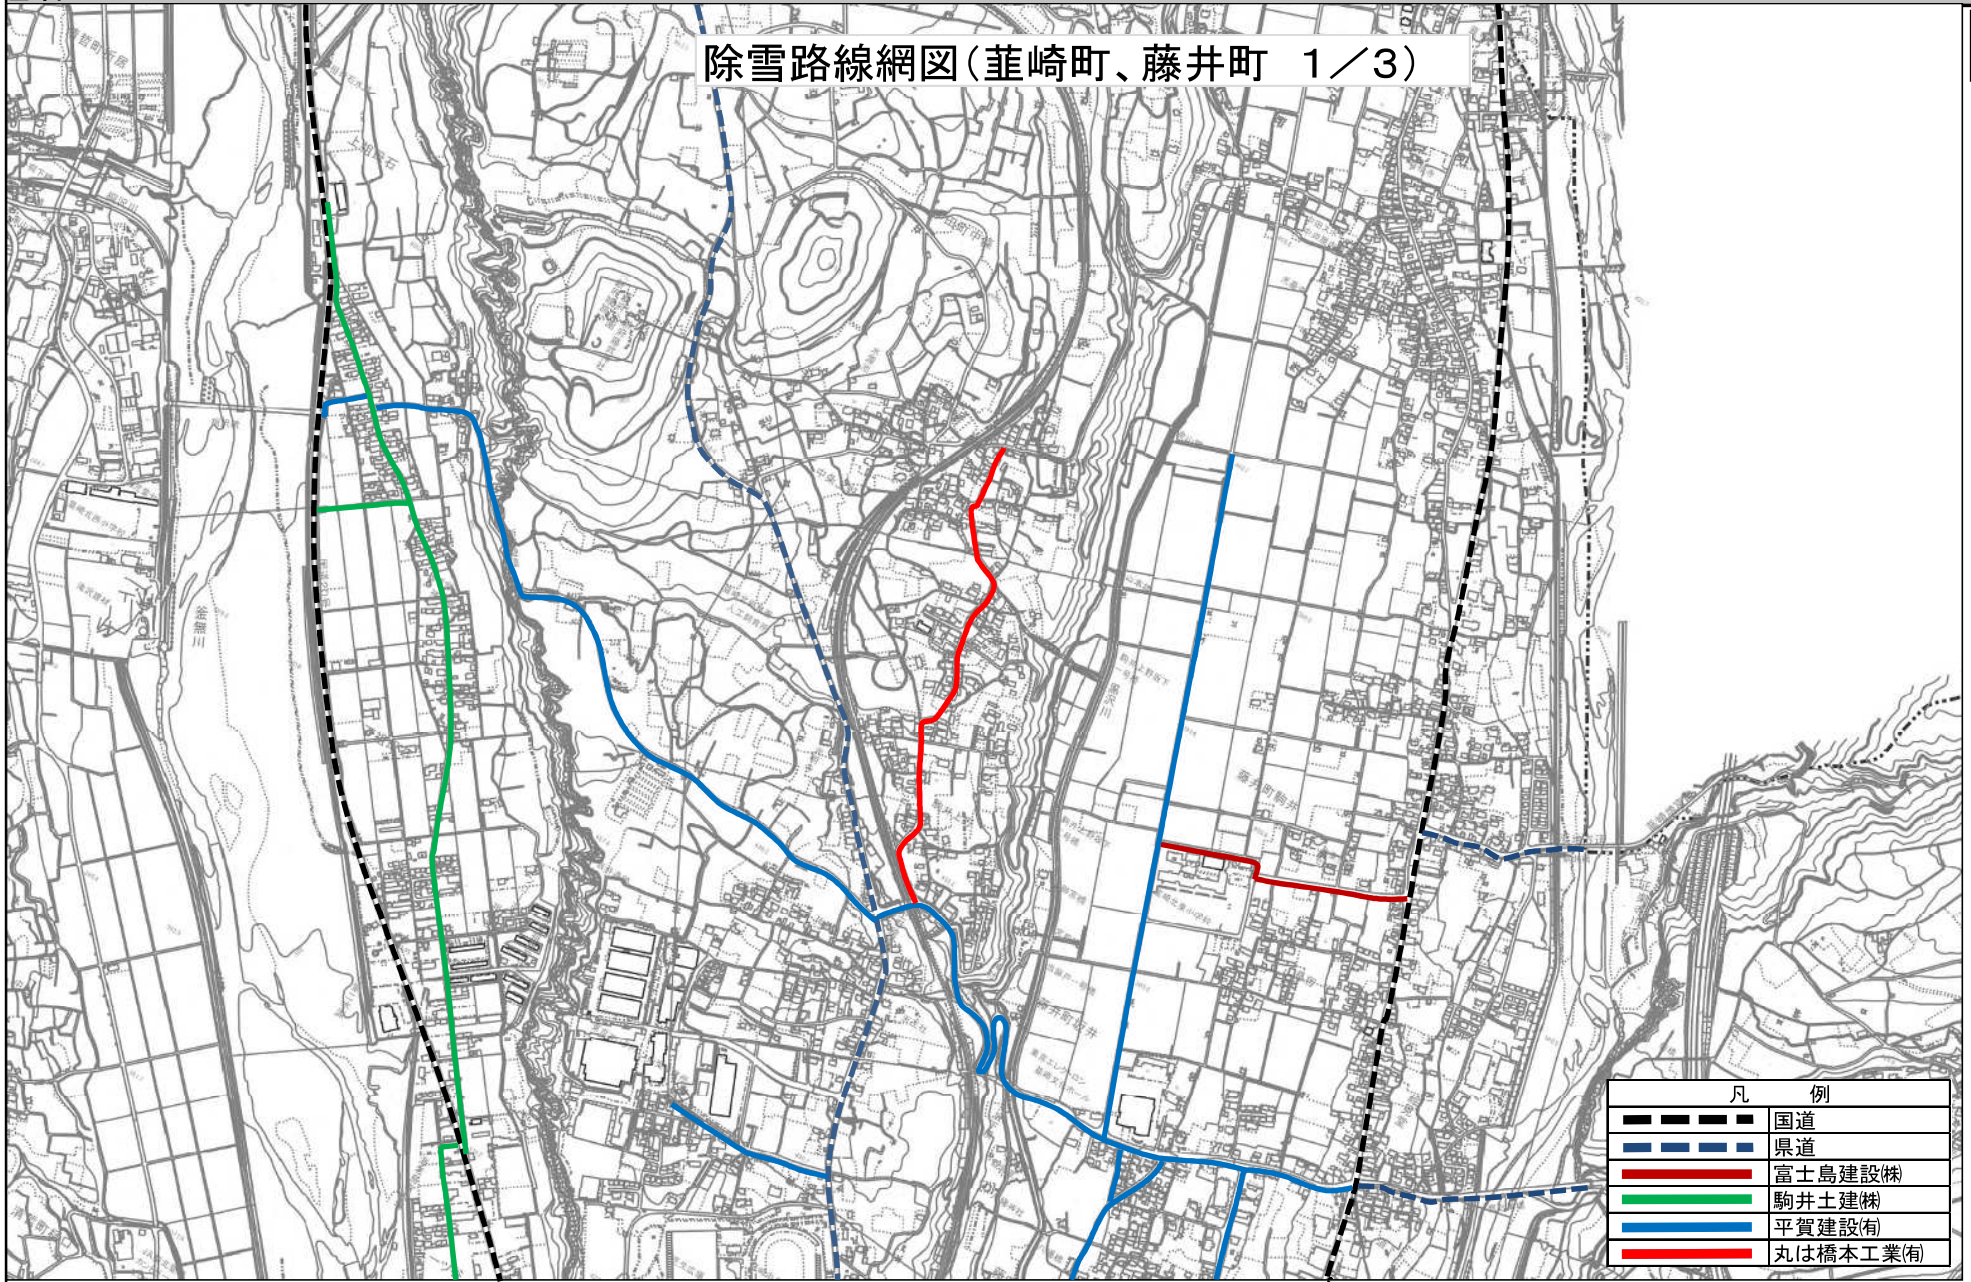

除雪路線網図(葦崎町、藤井町 1/3)

縮尺 1 : 10000

凡	例
	国道
	県道
	富士島建設(株)
	峡北工業(株)
	駒井土建(株)
	(株)興石運送土木
	平賀建設(有)
	大内興業(有)
	(株)柳建工業
	(有)平賀工業所

除雪路線網図(韮崎町、藤井町 3/3)

凡 例	
	国道
	県道
	富士島建設(株)
	大内興業(有)

縮尺 1 : 10000