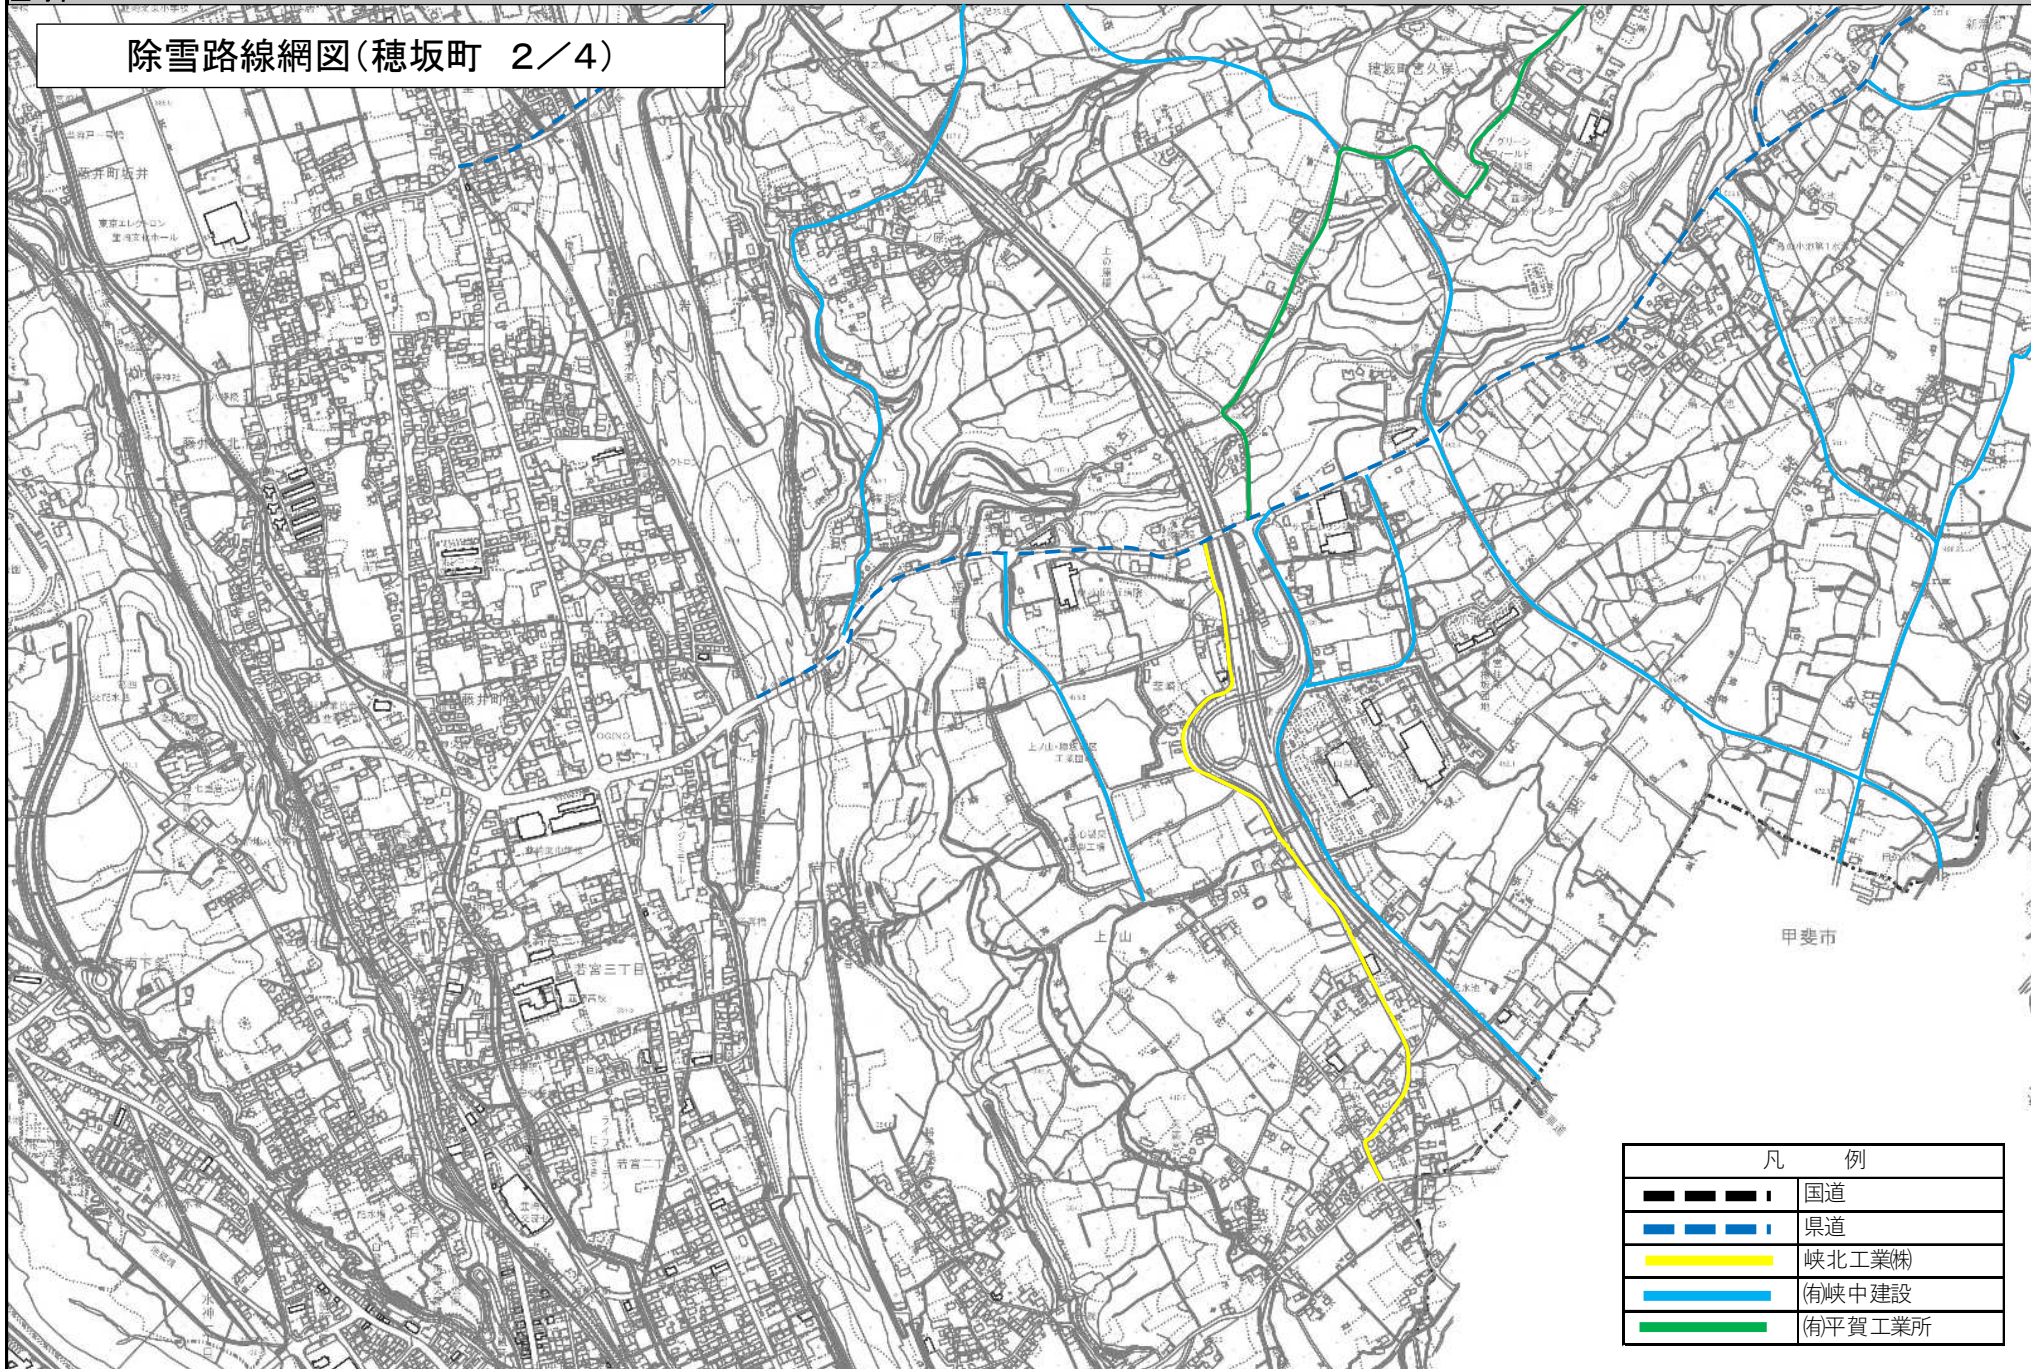

除雪路線網図(穂坂町 1/4)

凡 例	
	国道
	県道
	富士島建設株
	㈱峡中建設
	㈱平賀工業所

北杜市

縮尺 1 : 10000

除雪路線網図(穂坂町 2/4)

除雪路線網図(穂坂町 3/4)

甲斐市

凡 例	
	国道
	県道
	(有平賀工業所)

縮尺 1 : 10000

除雪路線網図(穂坂町 4/4)

凡 例	
	国道
	県道
	宥峡中建設
	宥平賀工業所

縮尺 1 : 10000