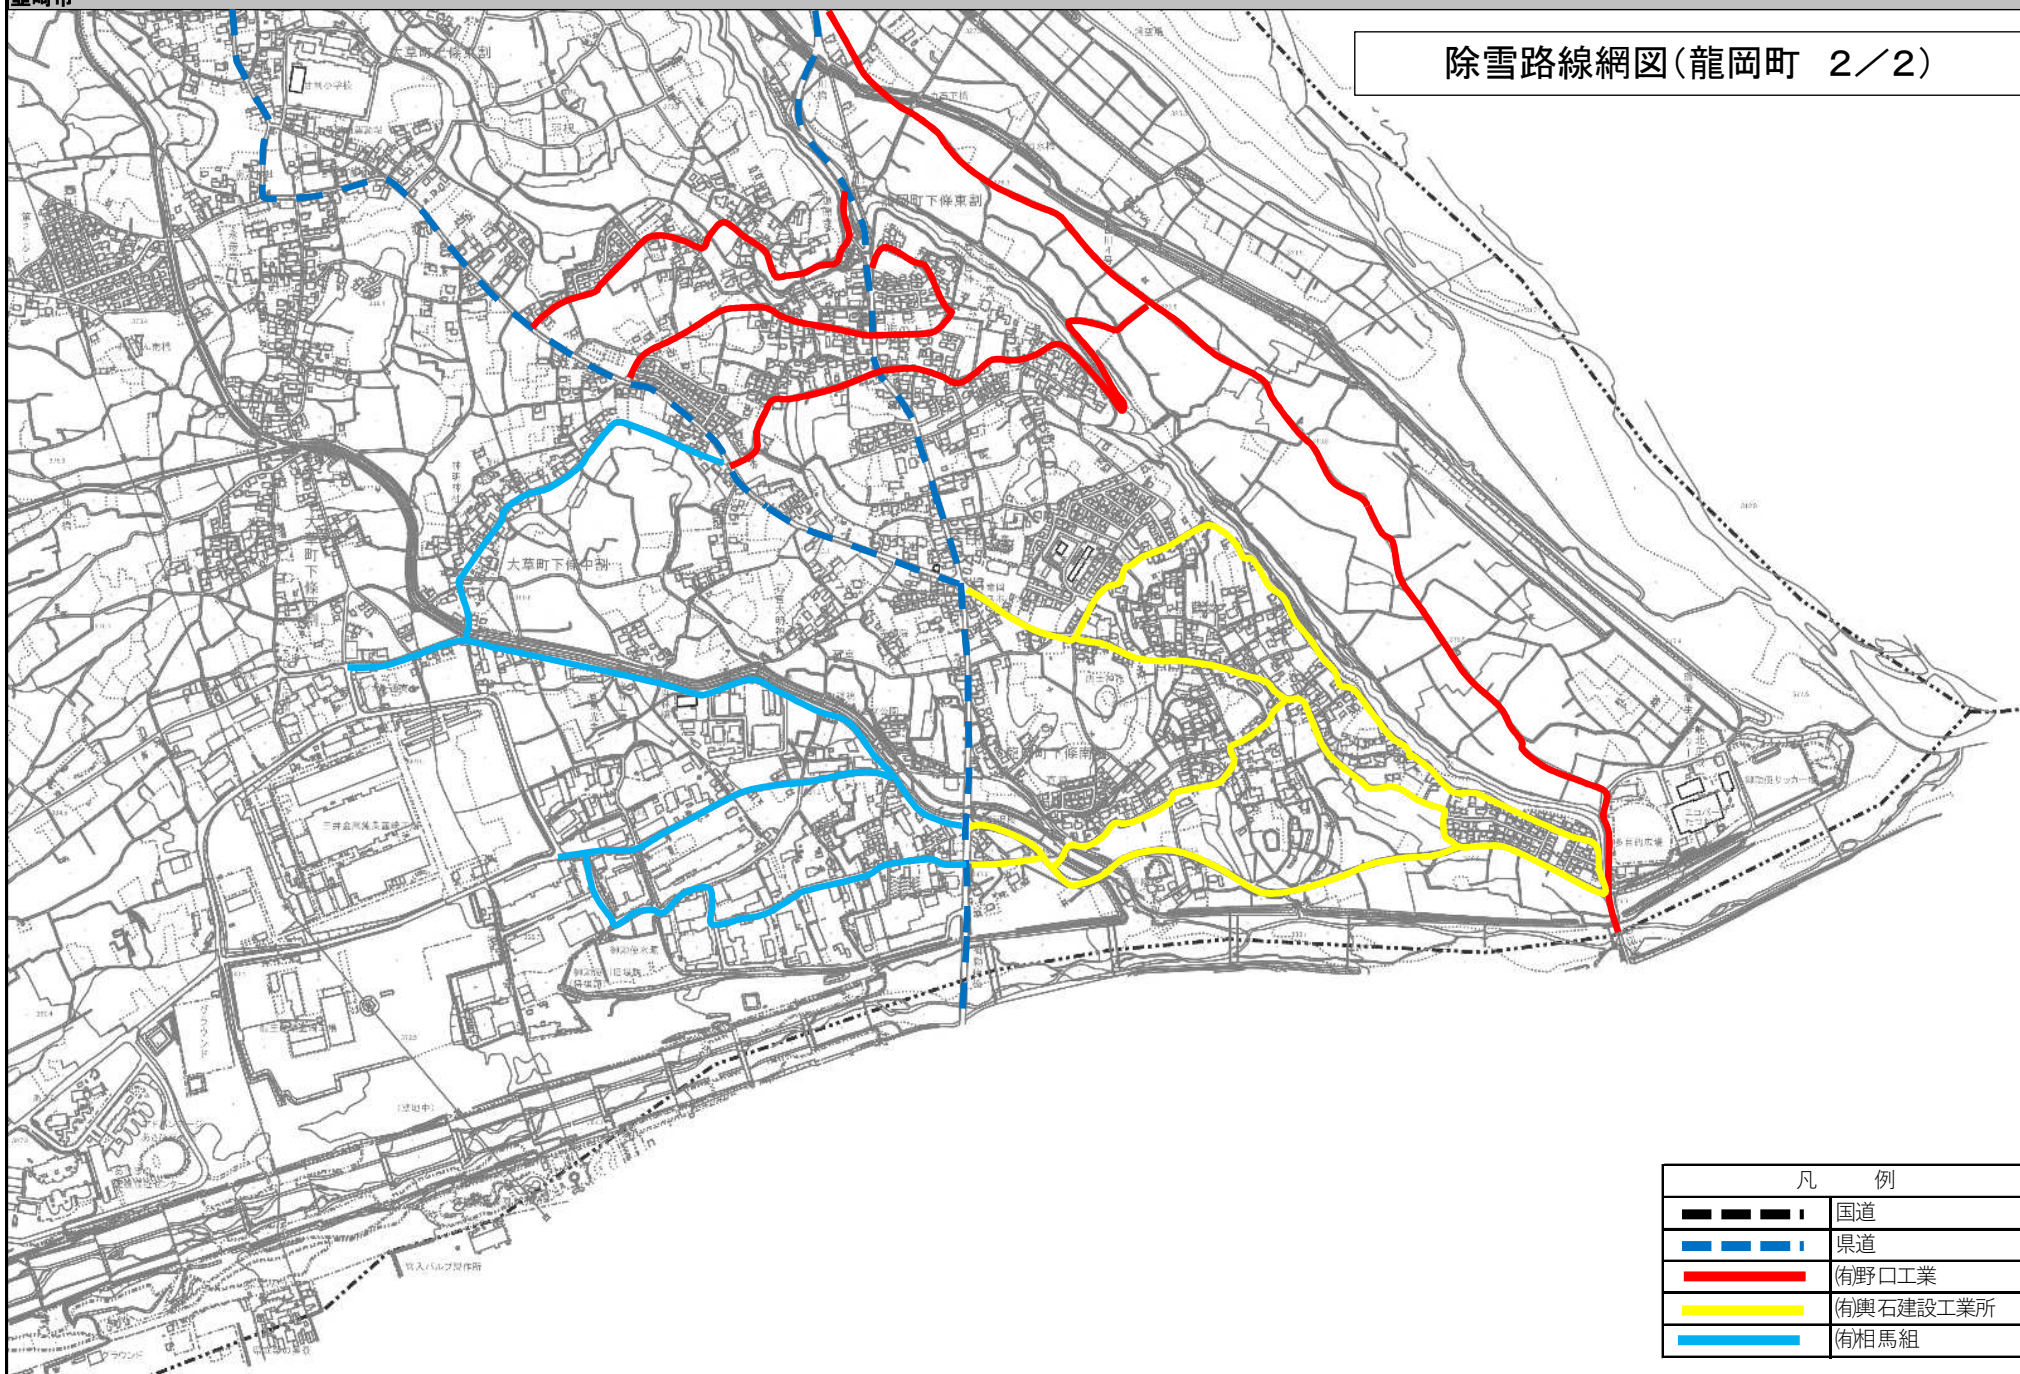

除雪路線網図(龍岡町 1/2)

甲斐市

凡 例	
	国道
	県道
	(有)野口工業

縮尺 1 : 10000

除雪路線網図(龍岡町 2/2)

凡 例	
	国道
	県道
	㈱野口工業
	㈱興石建設工業所
	㈱相馬組

縮尺 1 : 10000