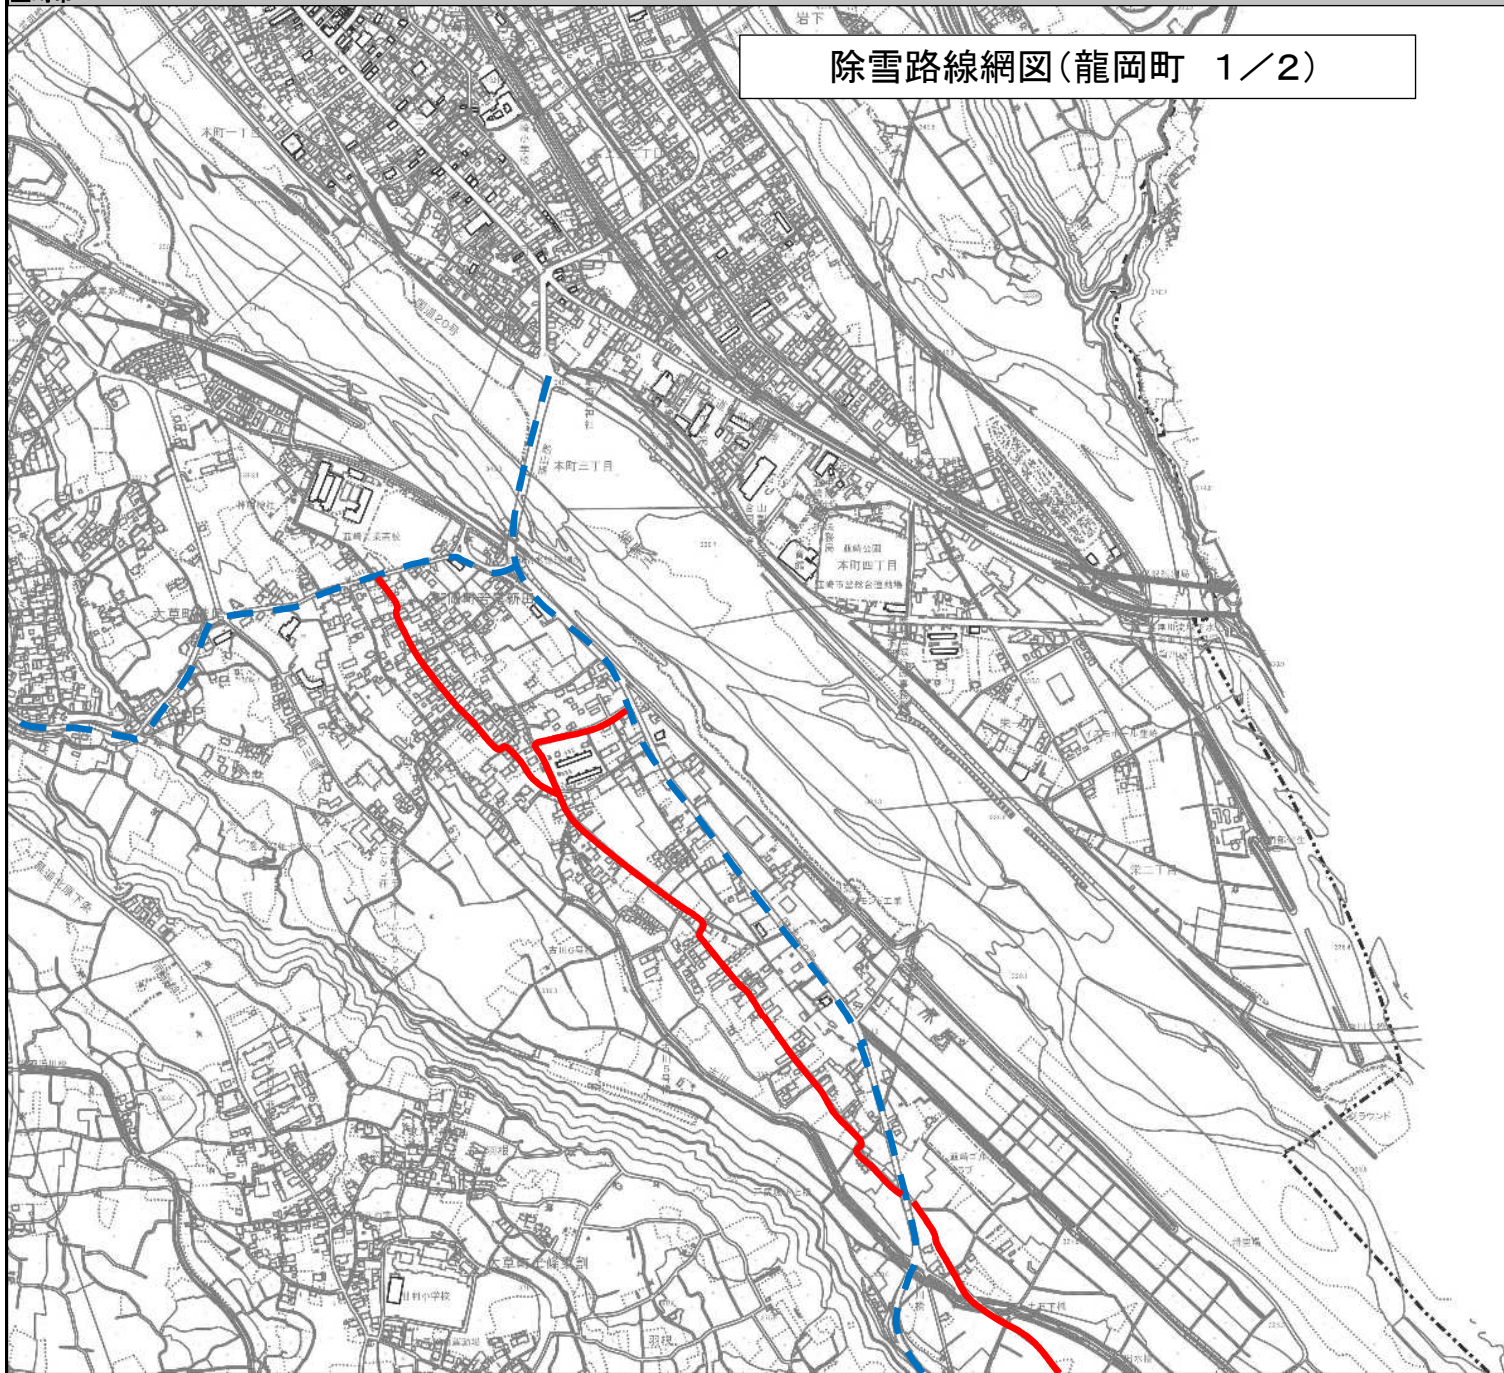

除雪路線網図(龍岡町 1/2)

甲斐市

凡 例	
	国道
	県道
	(有)野口工業

縮尺 1 : 10000

除雪路線網図(龍岡町 2/2)

凡 例	
	国道
	県道
	㈱野口工業
	㈱興石建設工業所
	㈱相馬組

縮尺 1 : 10000