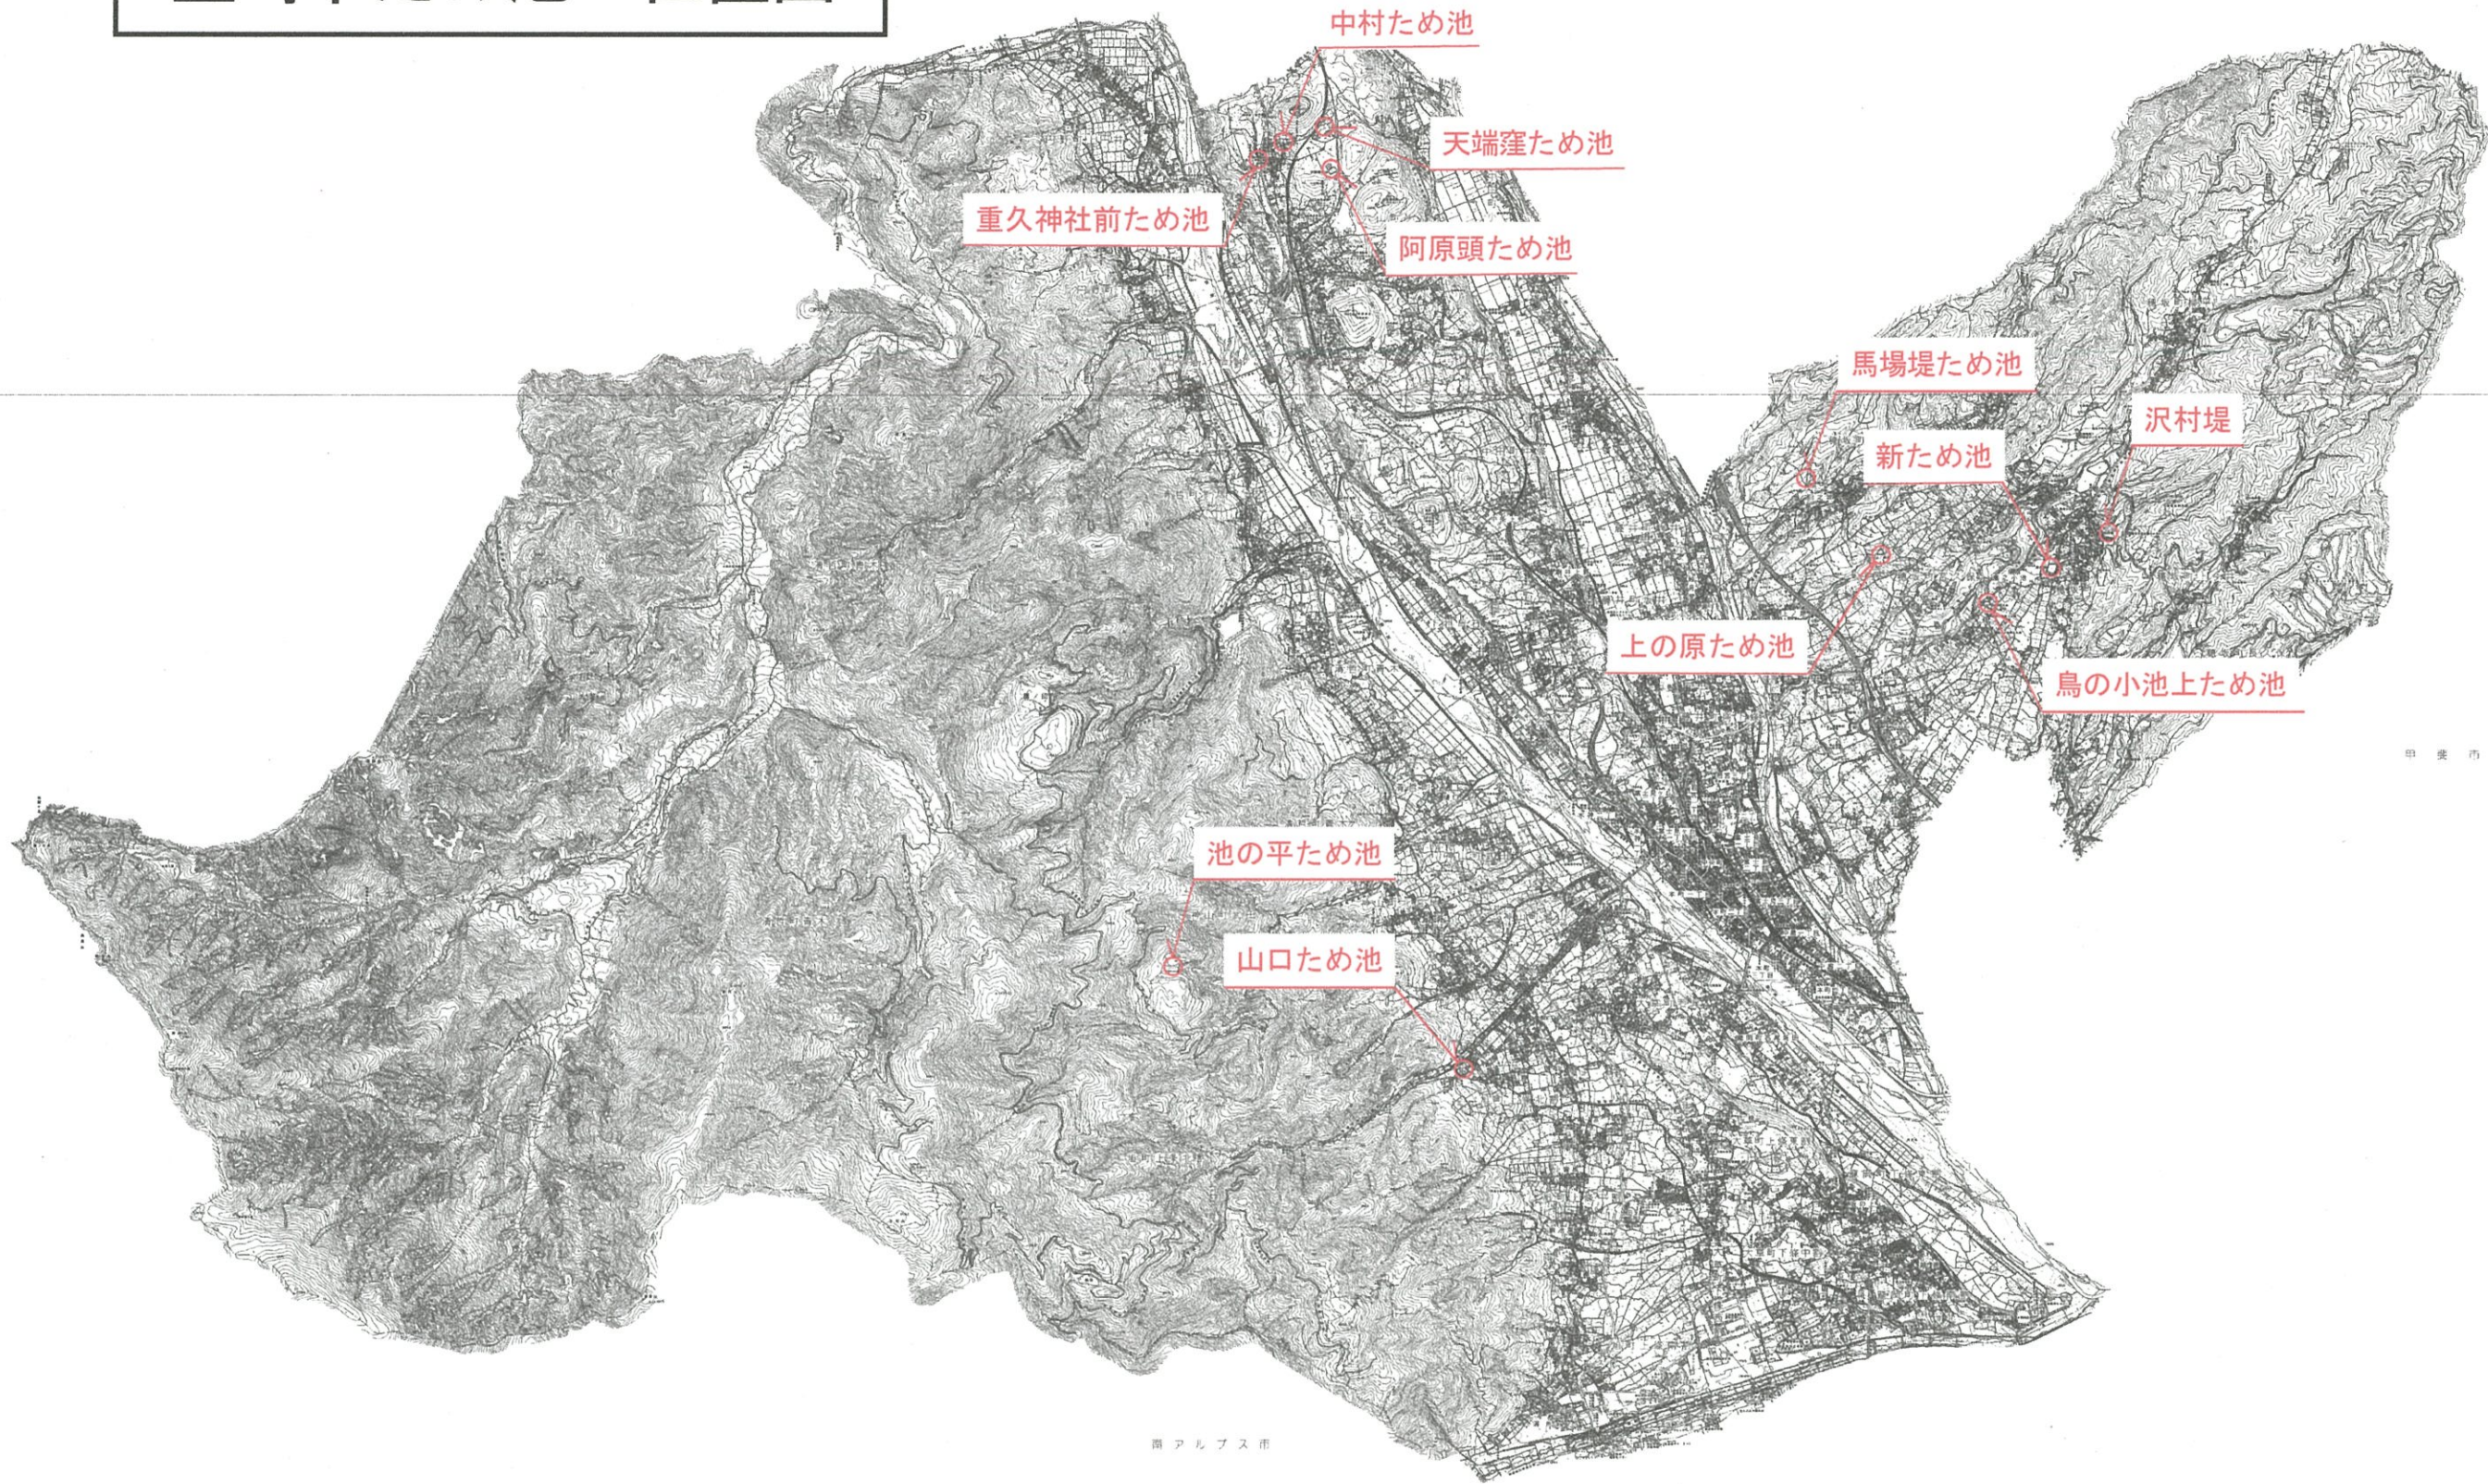

葦崎市ため池 位置図

北 杜 市

甲 斐 市

南アルプス市