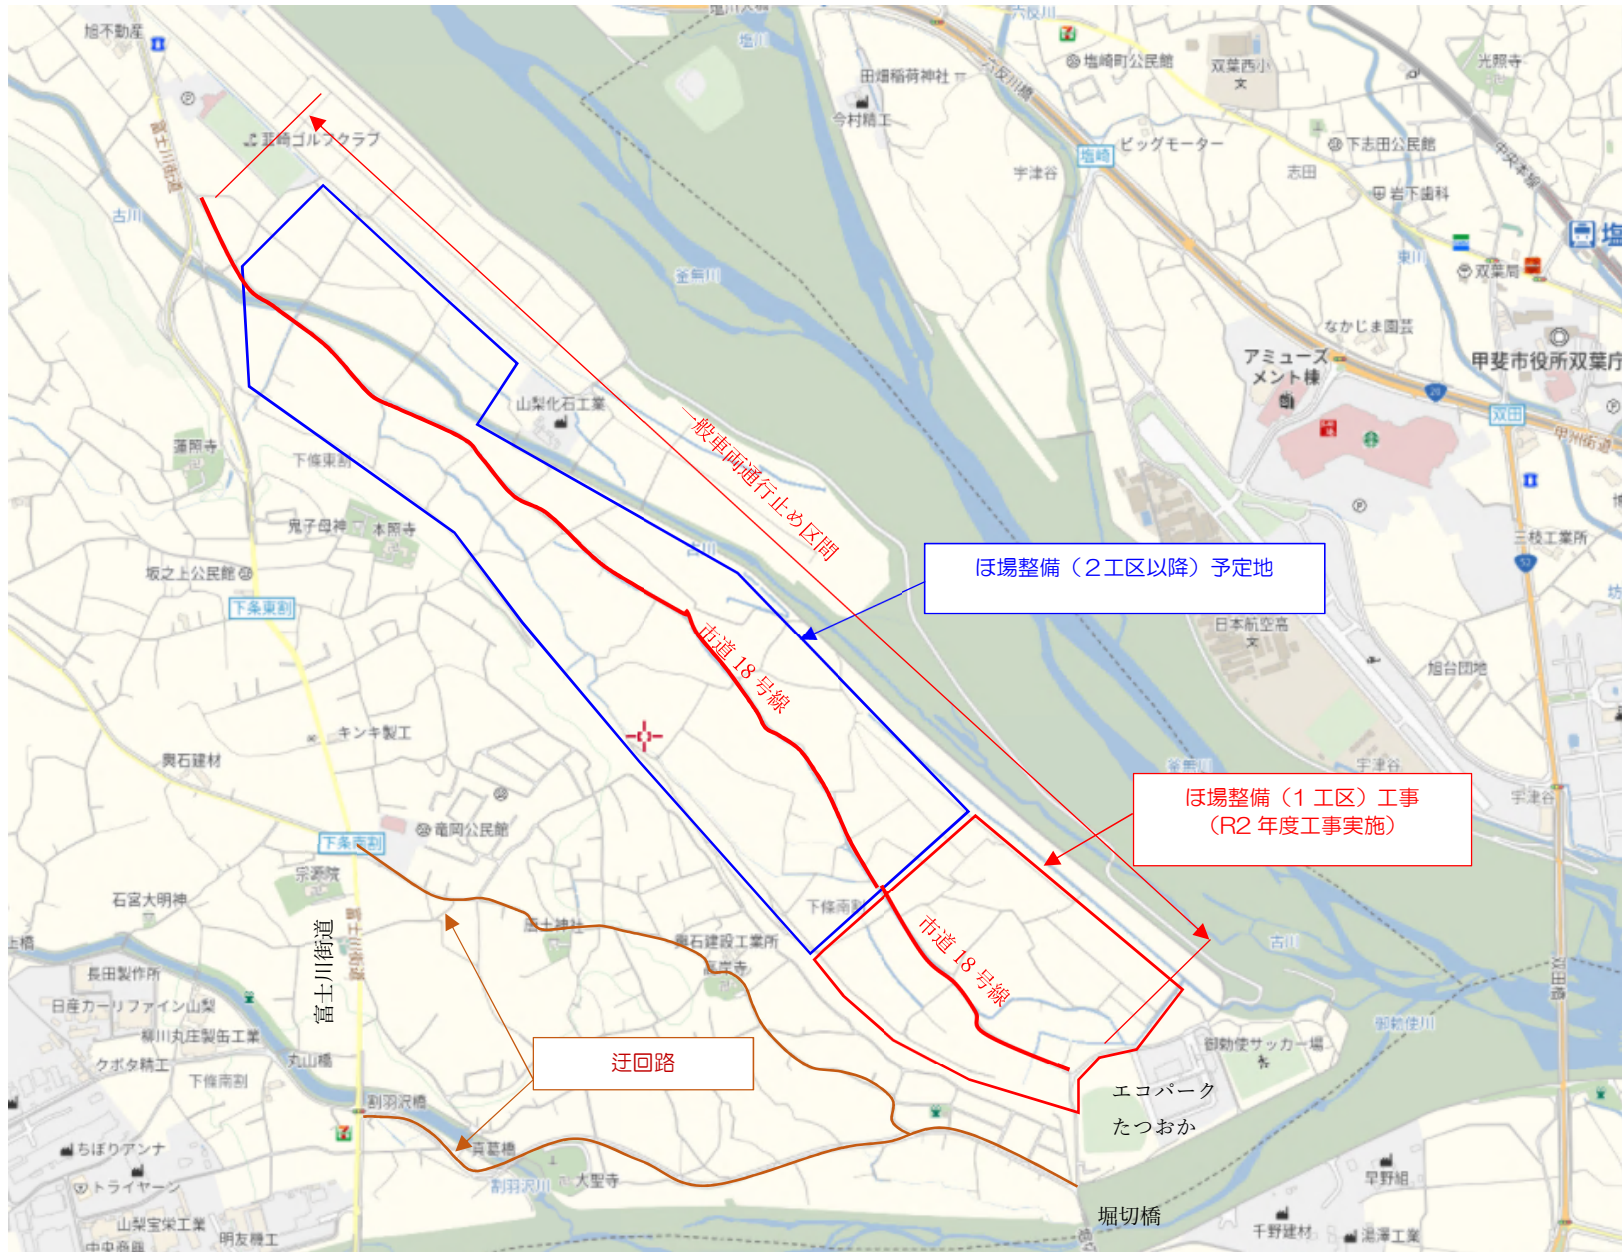

工事箇所と通行止区間 位置図

〇お知らせ

- ・ 葦崎市龍岡町にて、ほ場整備工事に伴い、市道（龍岡）18号線が一般車両通行止になります。
- ・ 付近では工事関係の大型車両が入り出ることとなりますので、ご迷惑をおかけしますが、ご理解をお願い申し上げます。
- ・ また、工事期間中は左図の迂回路などをご利用いただけますよう、ご協力をお願い申し上げます。