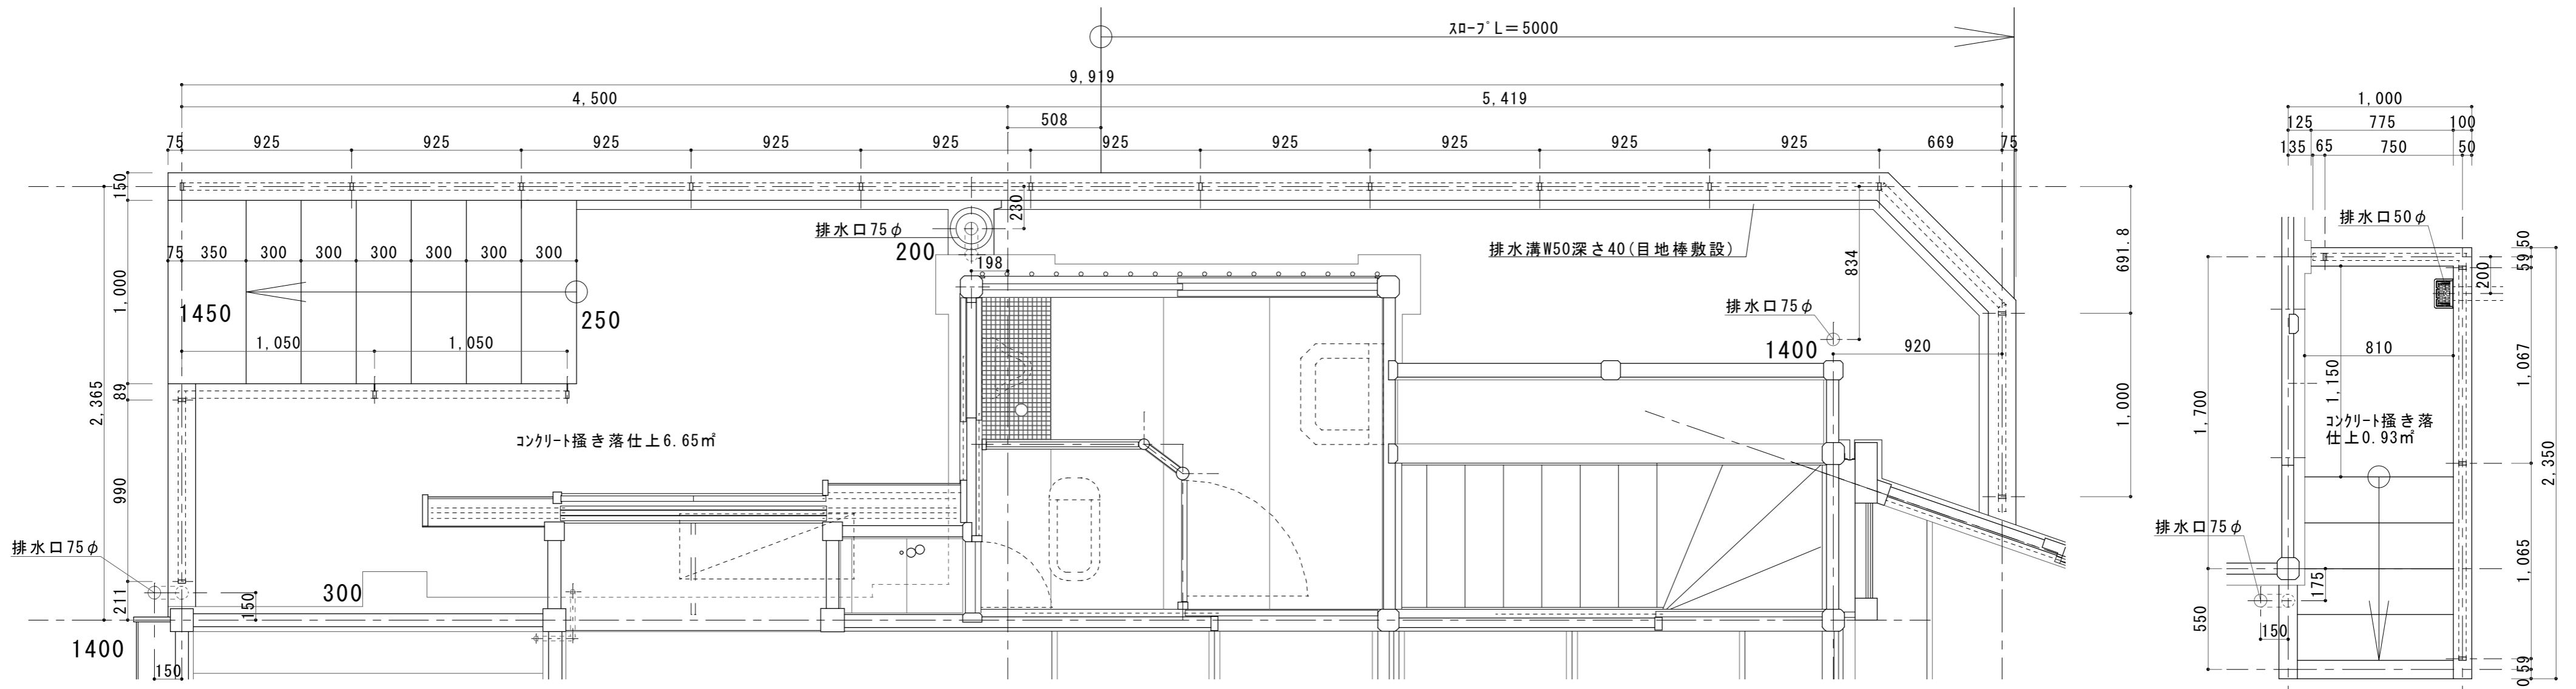

006

006

スロ-フ 手摺詳細図 1/15

手摺仕様
ステンレス角パイプ 40×18×t.1.5
艶消しブラック焼付塗装