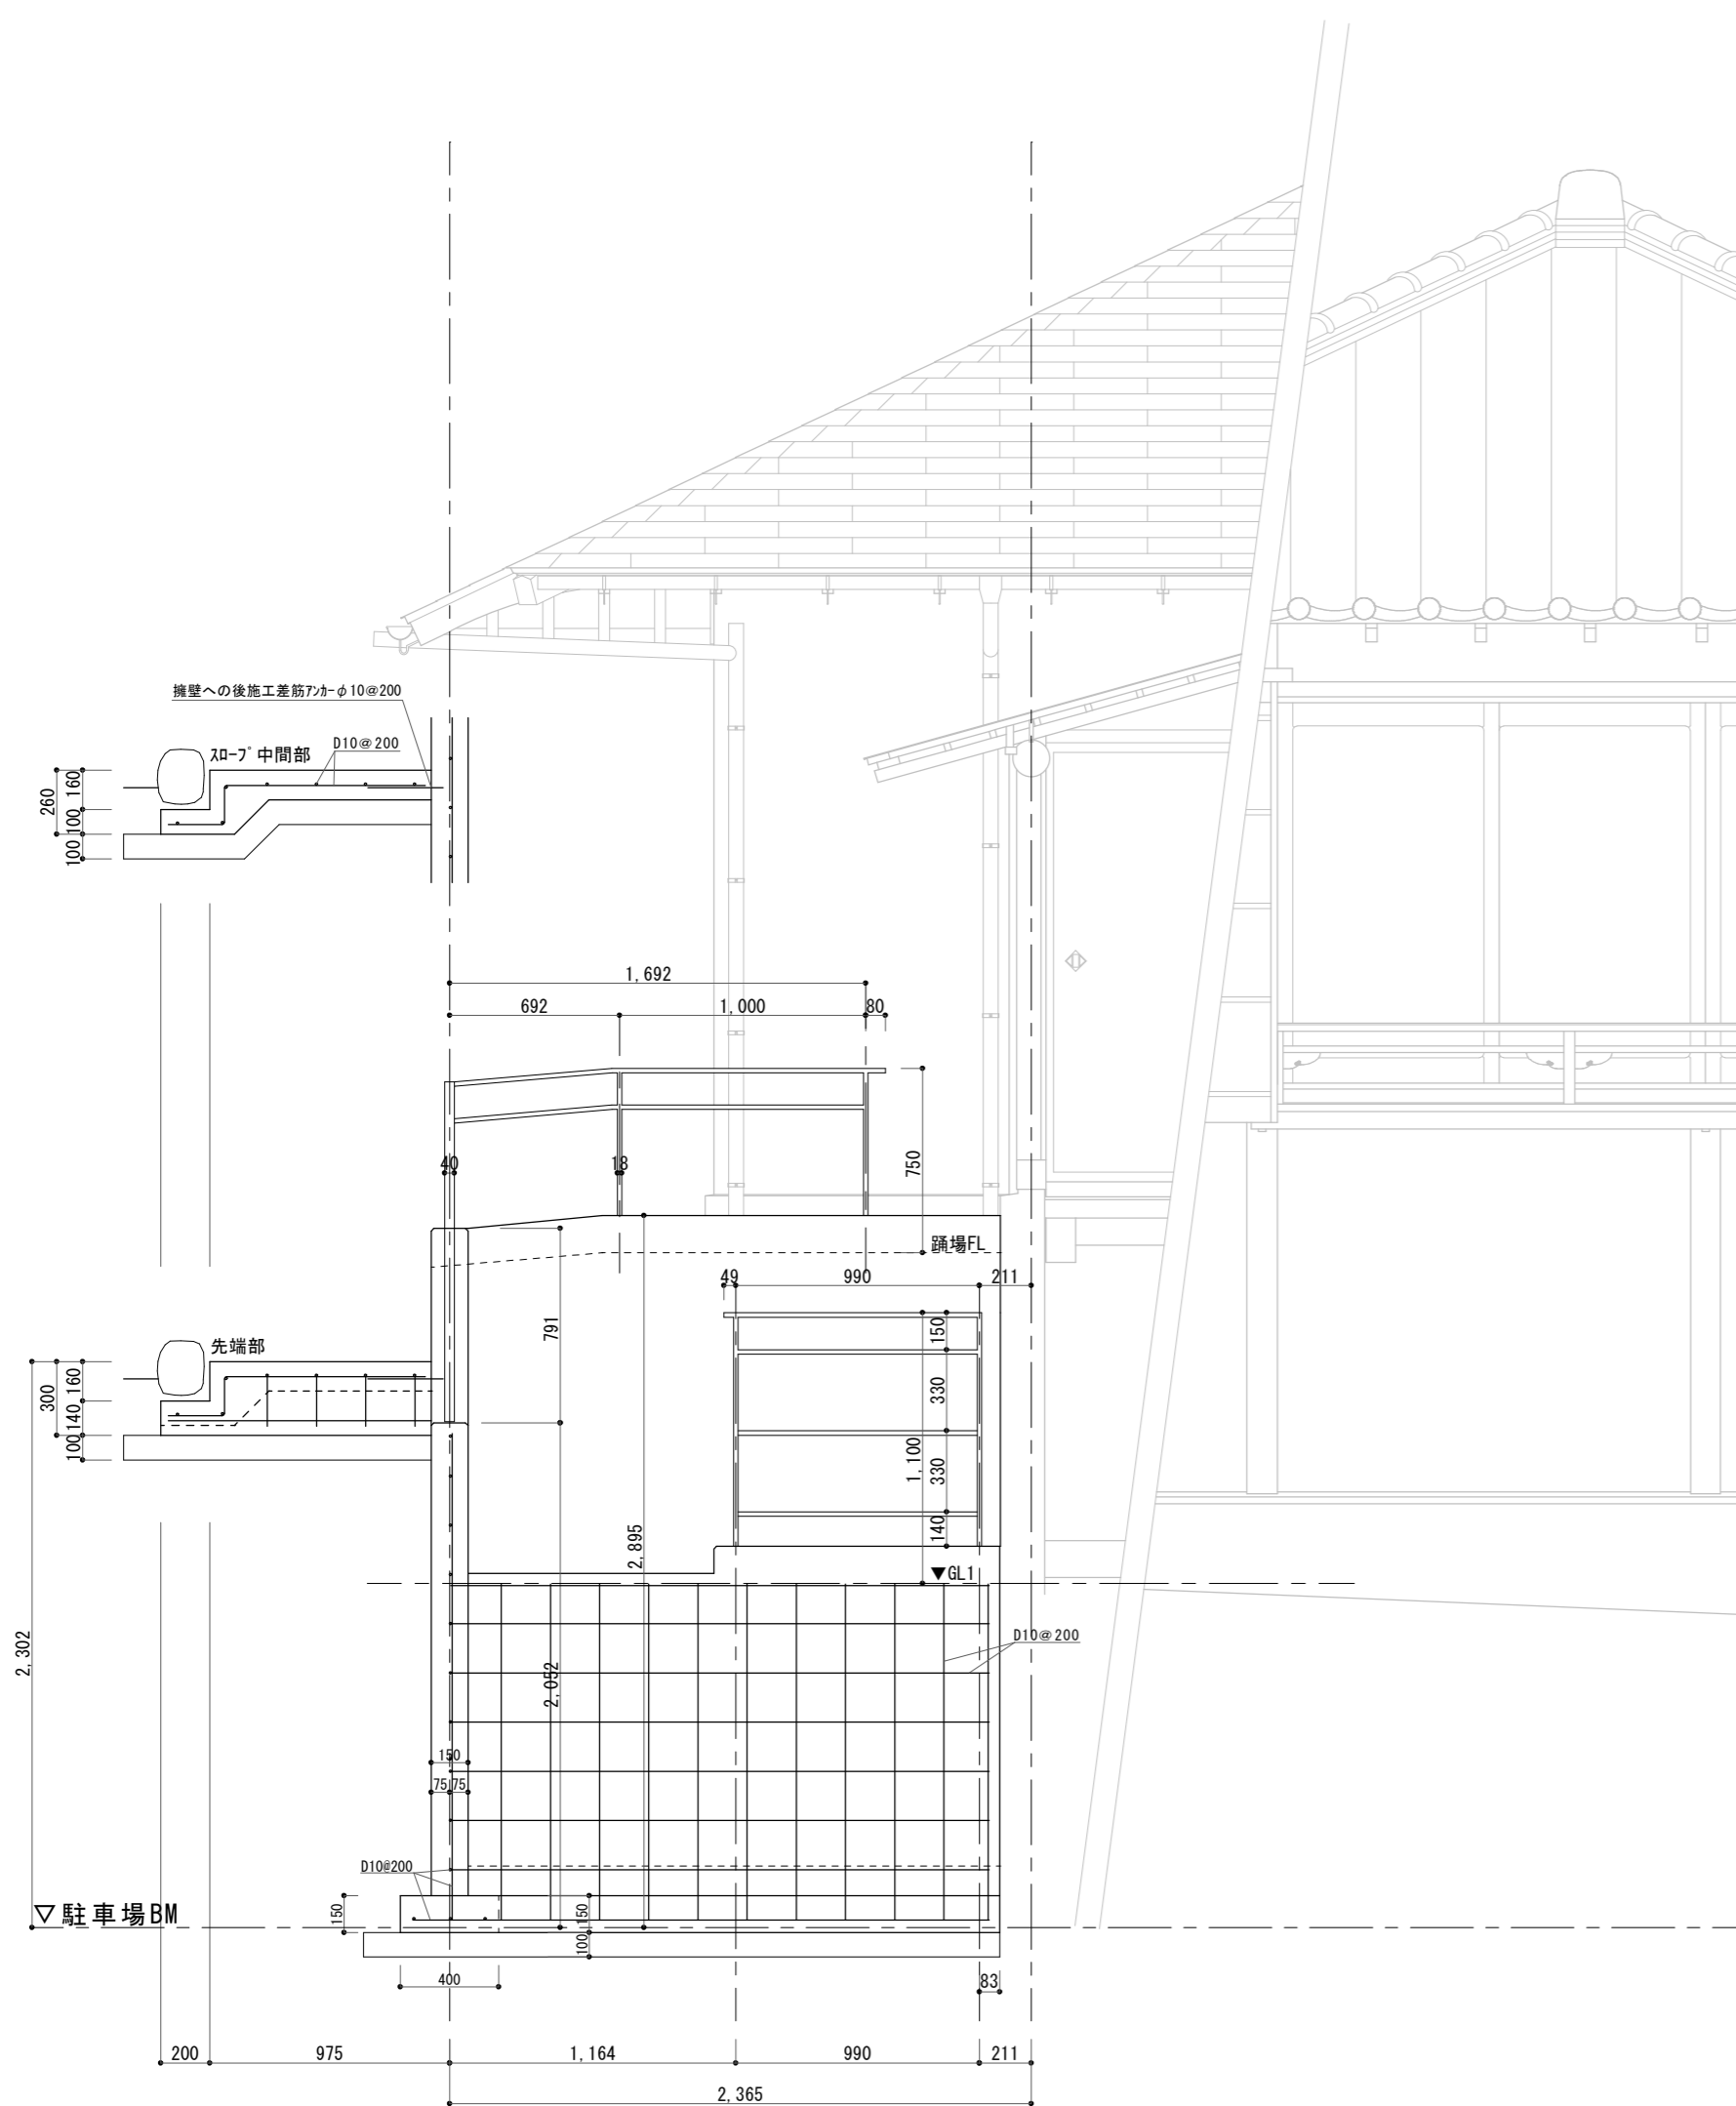

006

006

スロ-フ 手摺詳細図 1/15

手摺仕様
ステンレス角パイプ 40×18×t.1.5
艶消しブラック焼付塗装