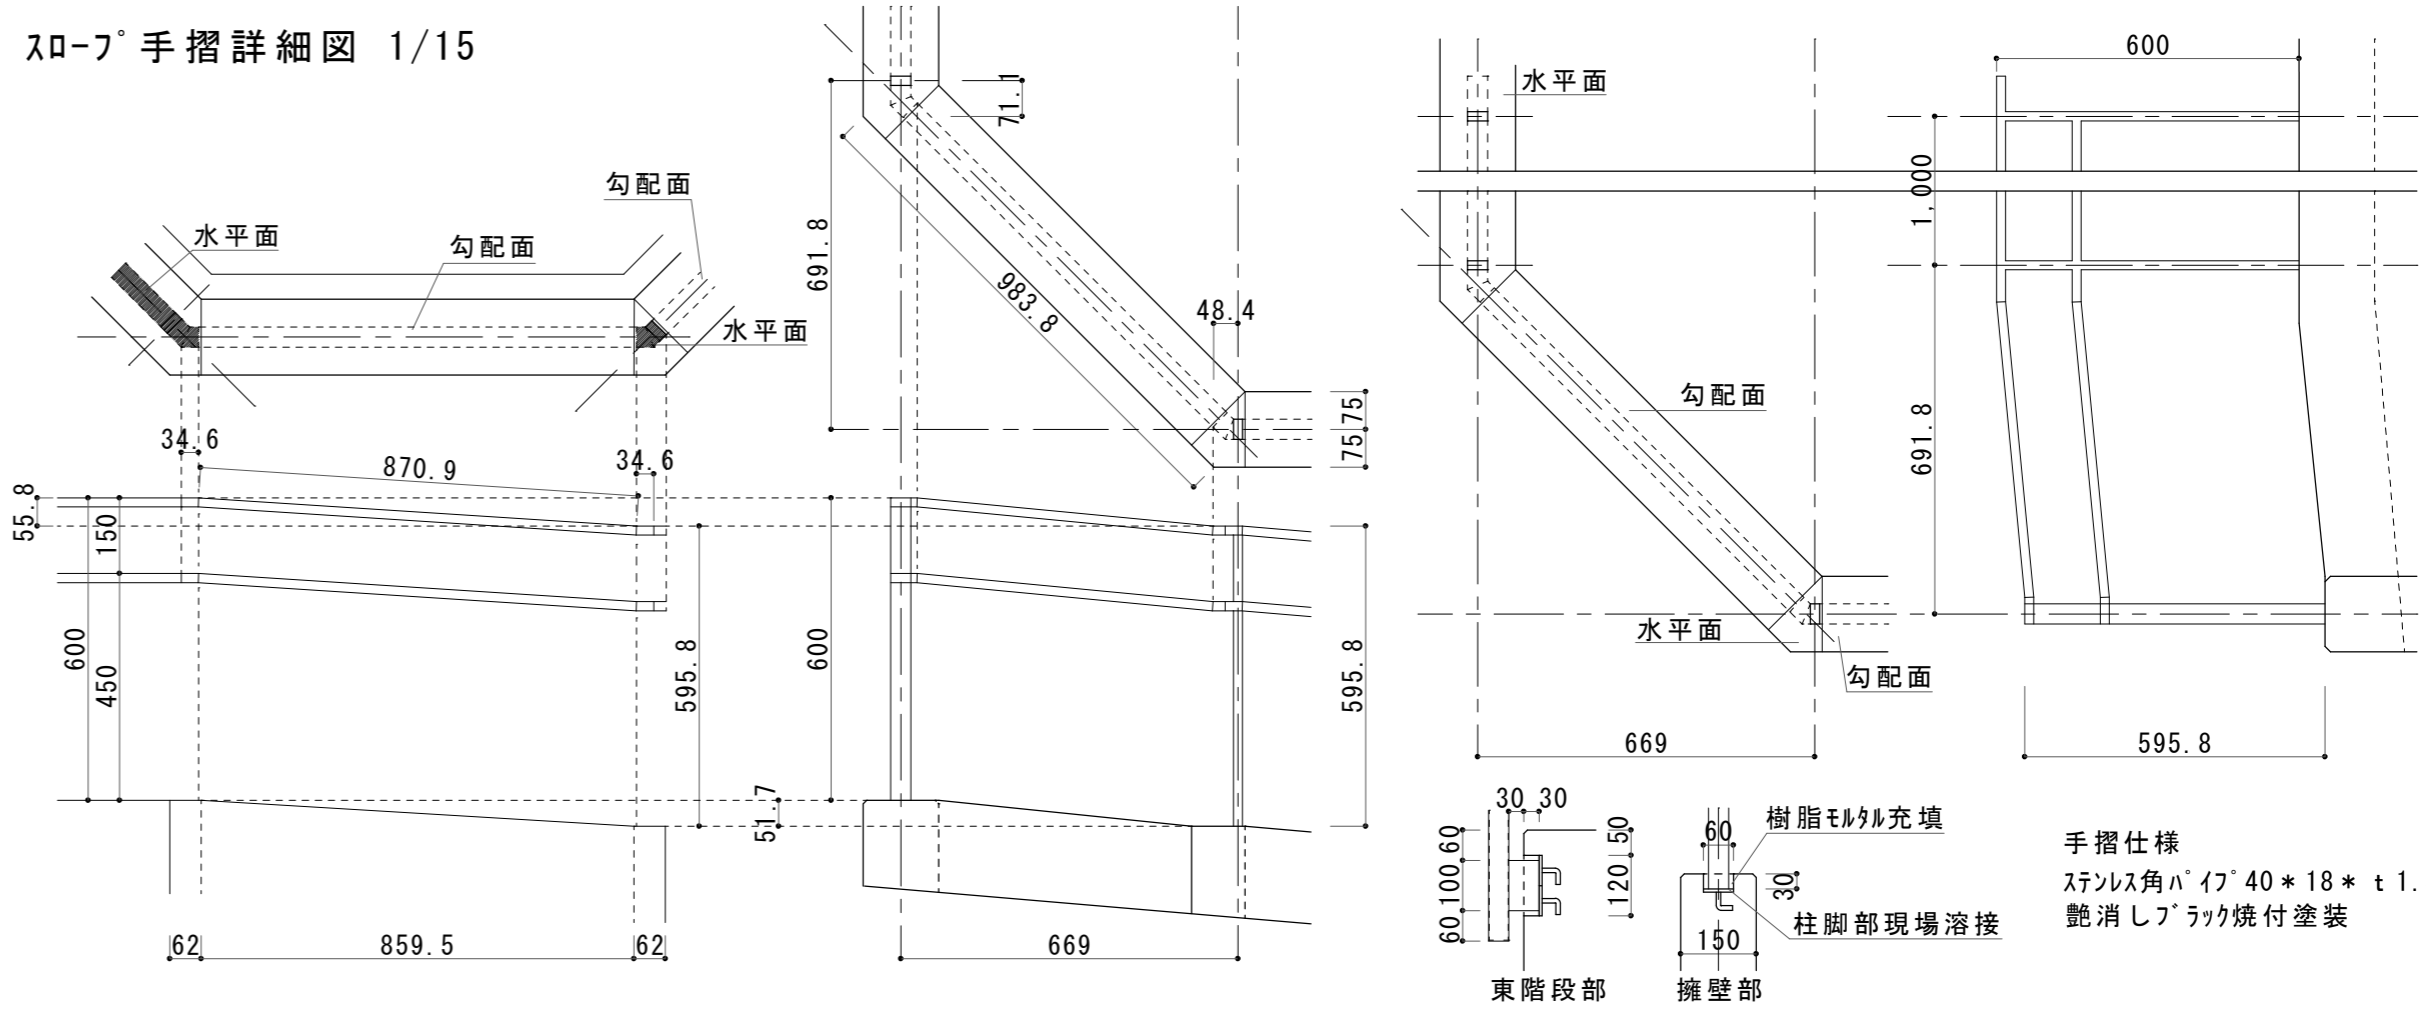

006

006

スロ-フ 手摺詳細図 1/15

手摺仕様
ステンレス角パイプ 40×18×t.1.5
艶消しブラック焼付塗装