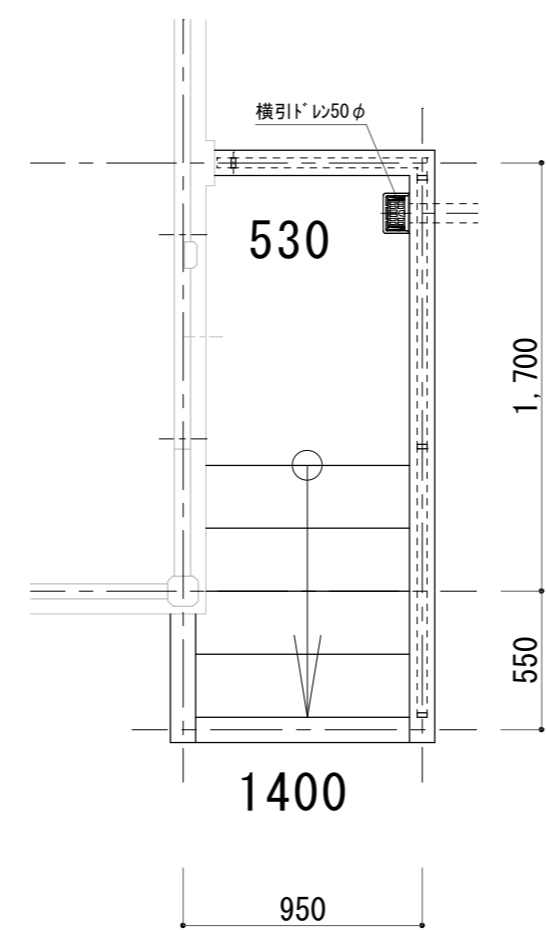

006

006

スロ-フ 手摺詳細図 1/15

手摺仕様
ステンレス角パイプ 40×18×t.1.5
艶消しブラック焼付塗装