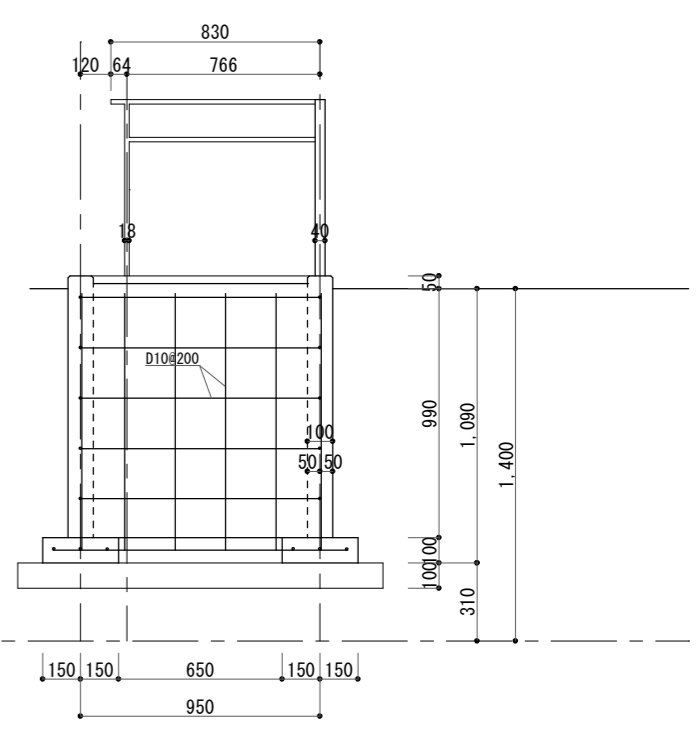

006

006

スロ-フ 手摺詳細図 1/15

手摺仕様
ステンレス角パイプ 40×18×t.1.5
艶消しブラック焼付塗装