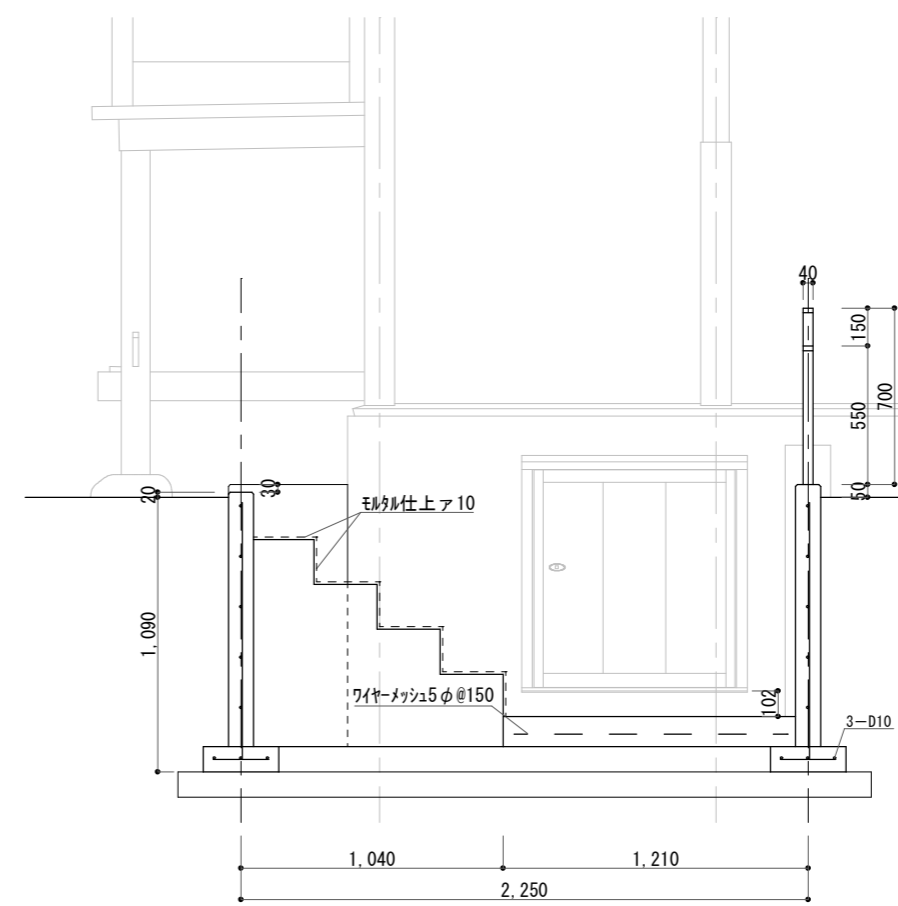

006

006

スロ-フ 手摺詳細図 1/15

手摺仕様
ステンレス角パイプ 40×18×t.1.5
艶消しブラック焼付塗装