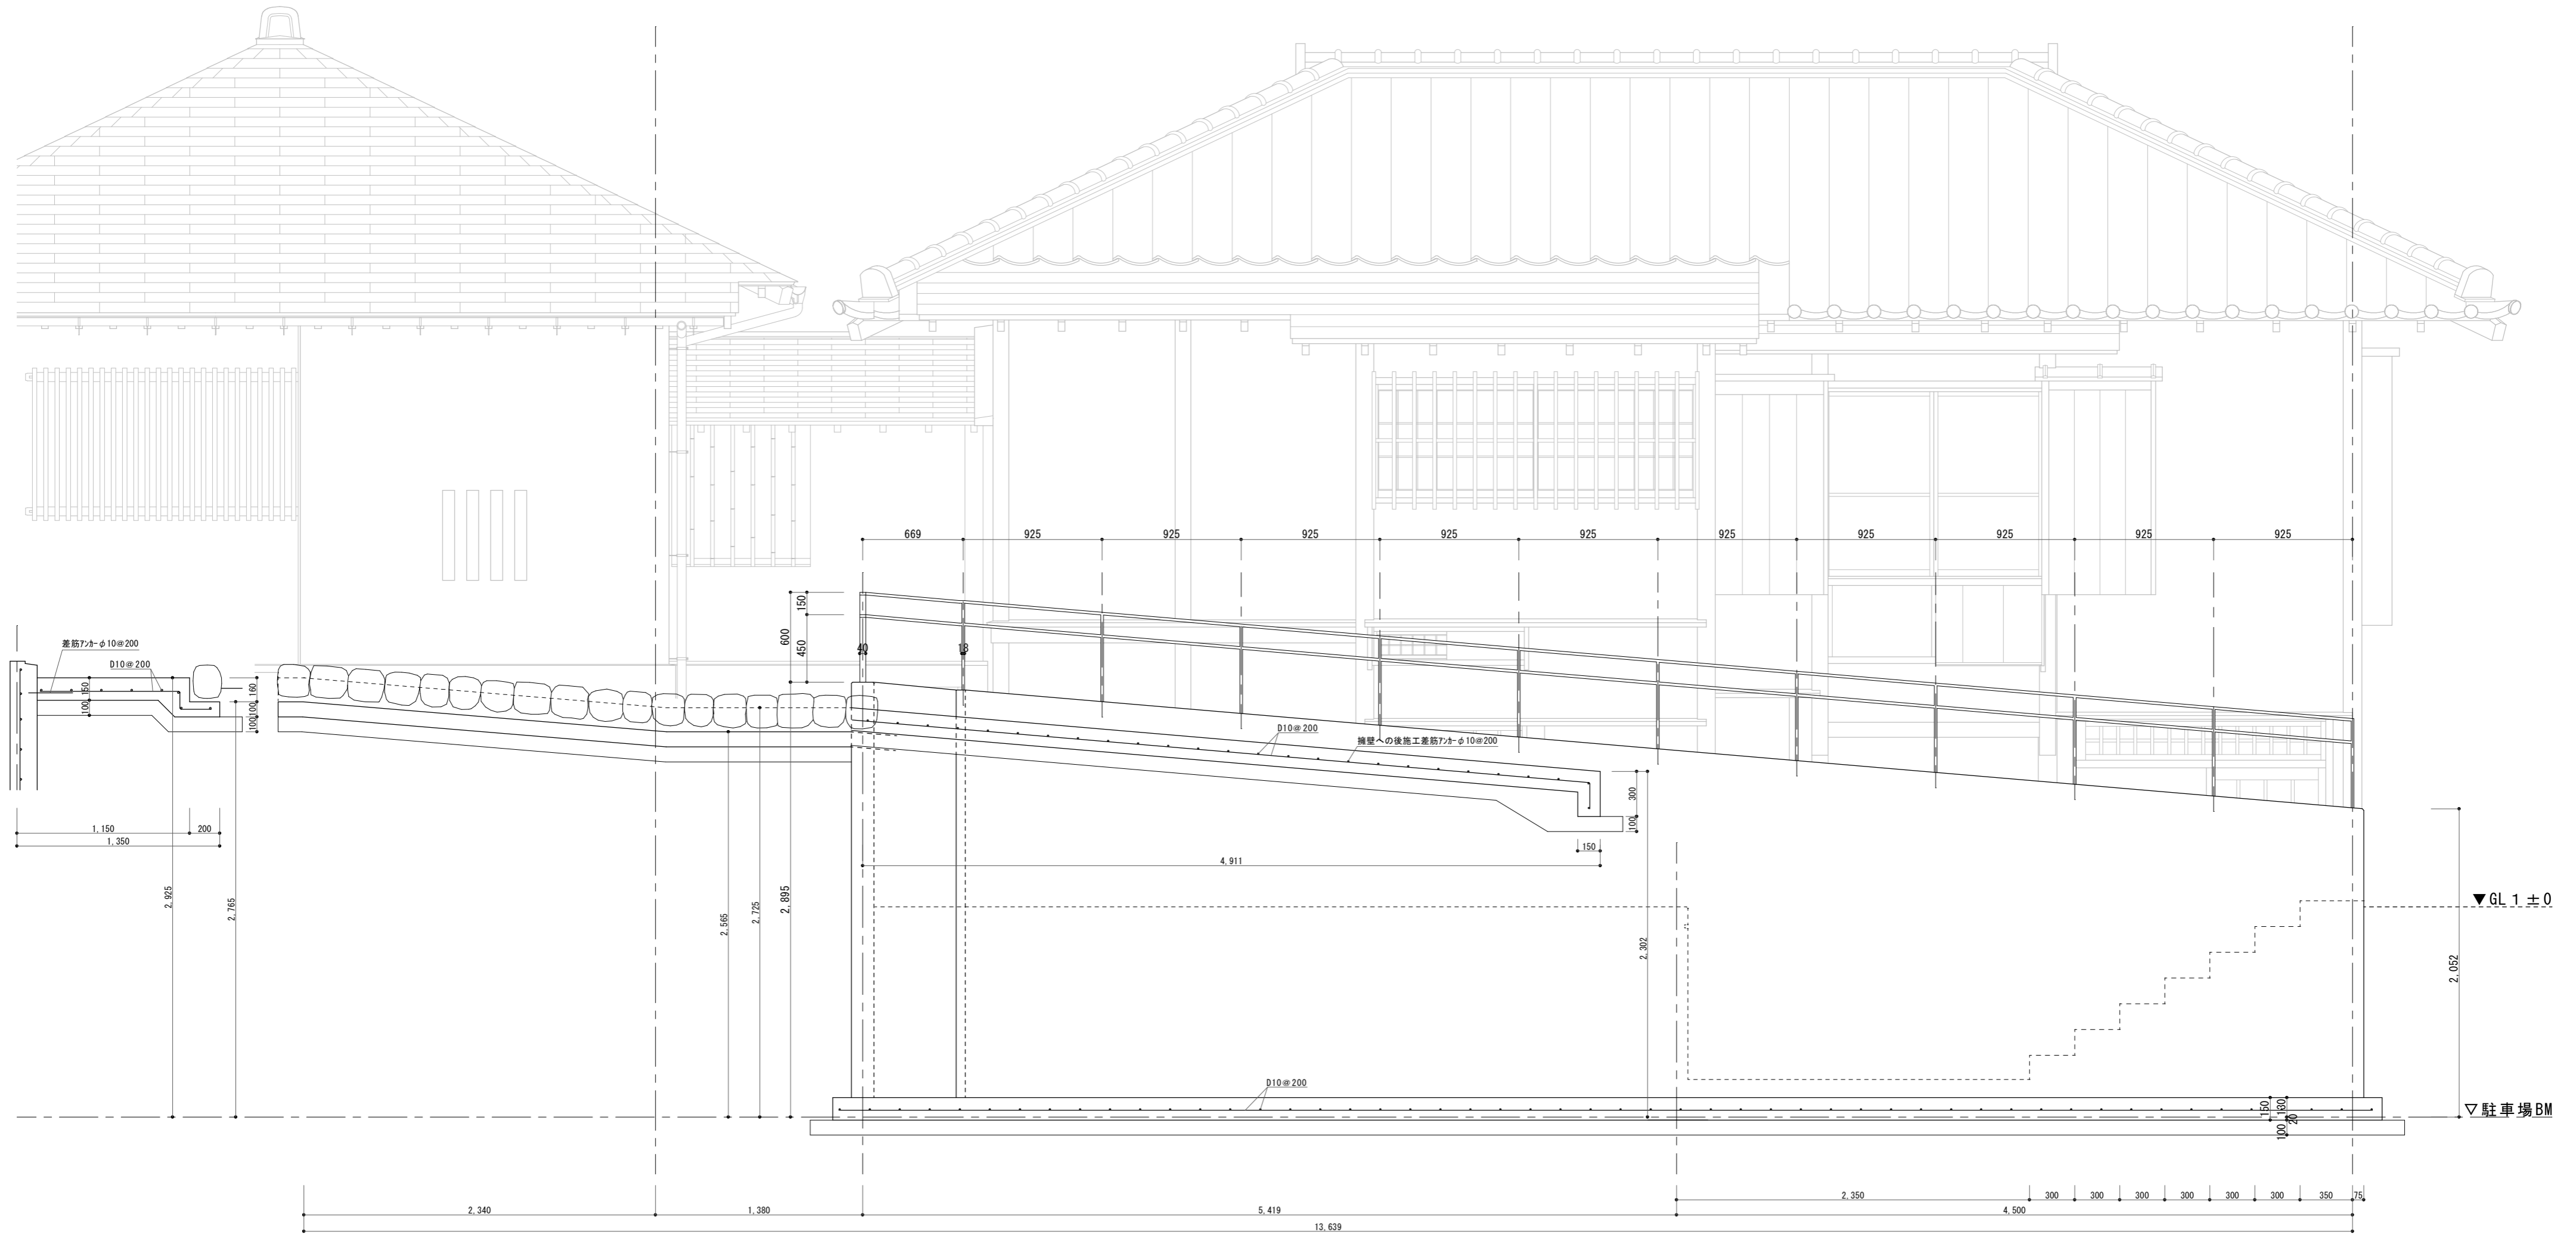

006

006

スロ-フ 手摺詳細図 1/15

手摺仕様
ステンレス角パイプ 40×18×t.1.5
艶消しブラック焼付塗装