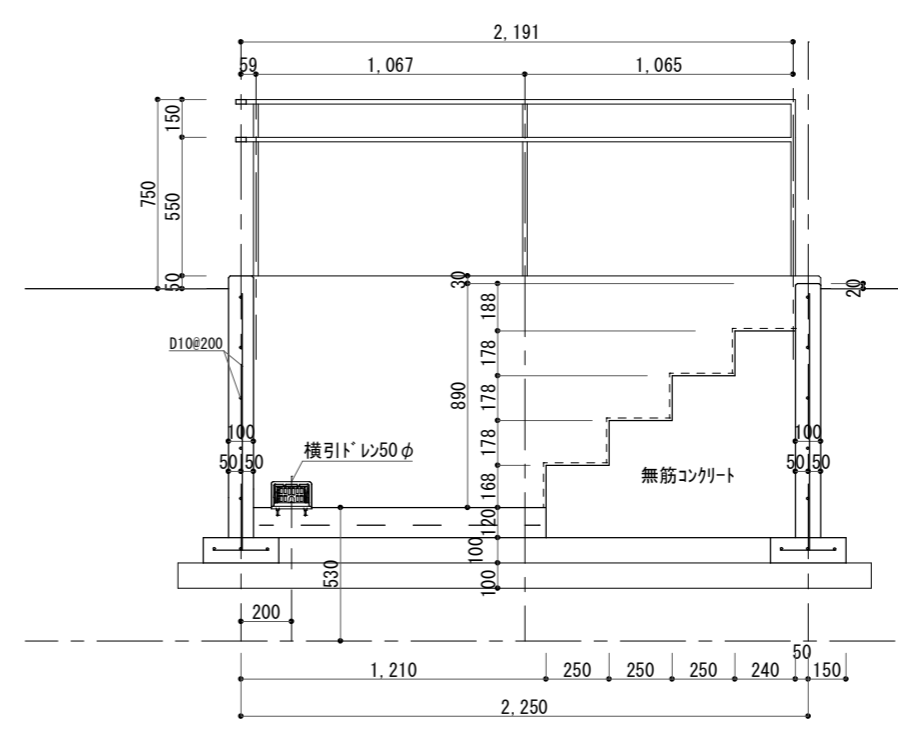

006

006

スロ-フ 手摺詳細図 1/15

手摺仕様
ステンレス角パイプ 40×18×t.1.5
艶消しブラック焼付塗装