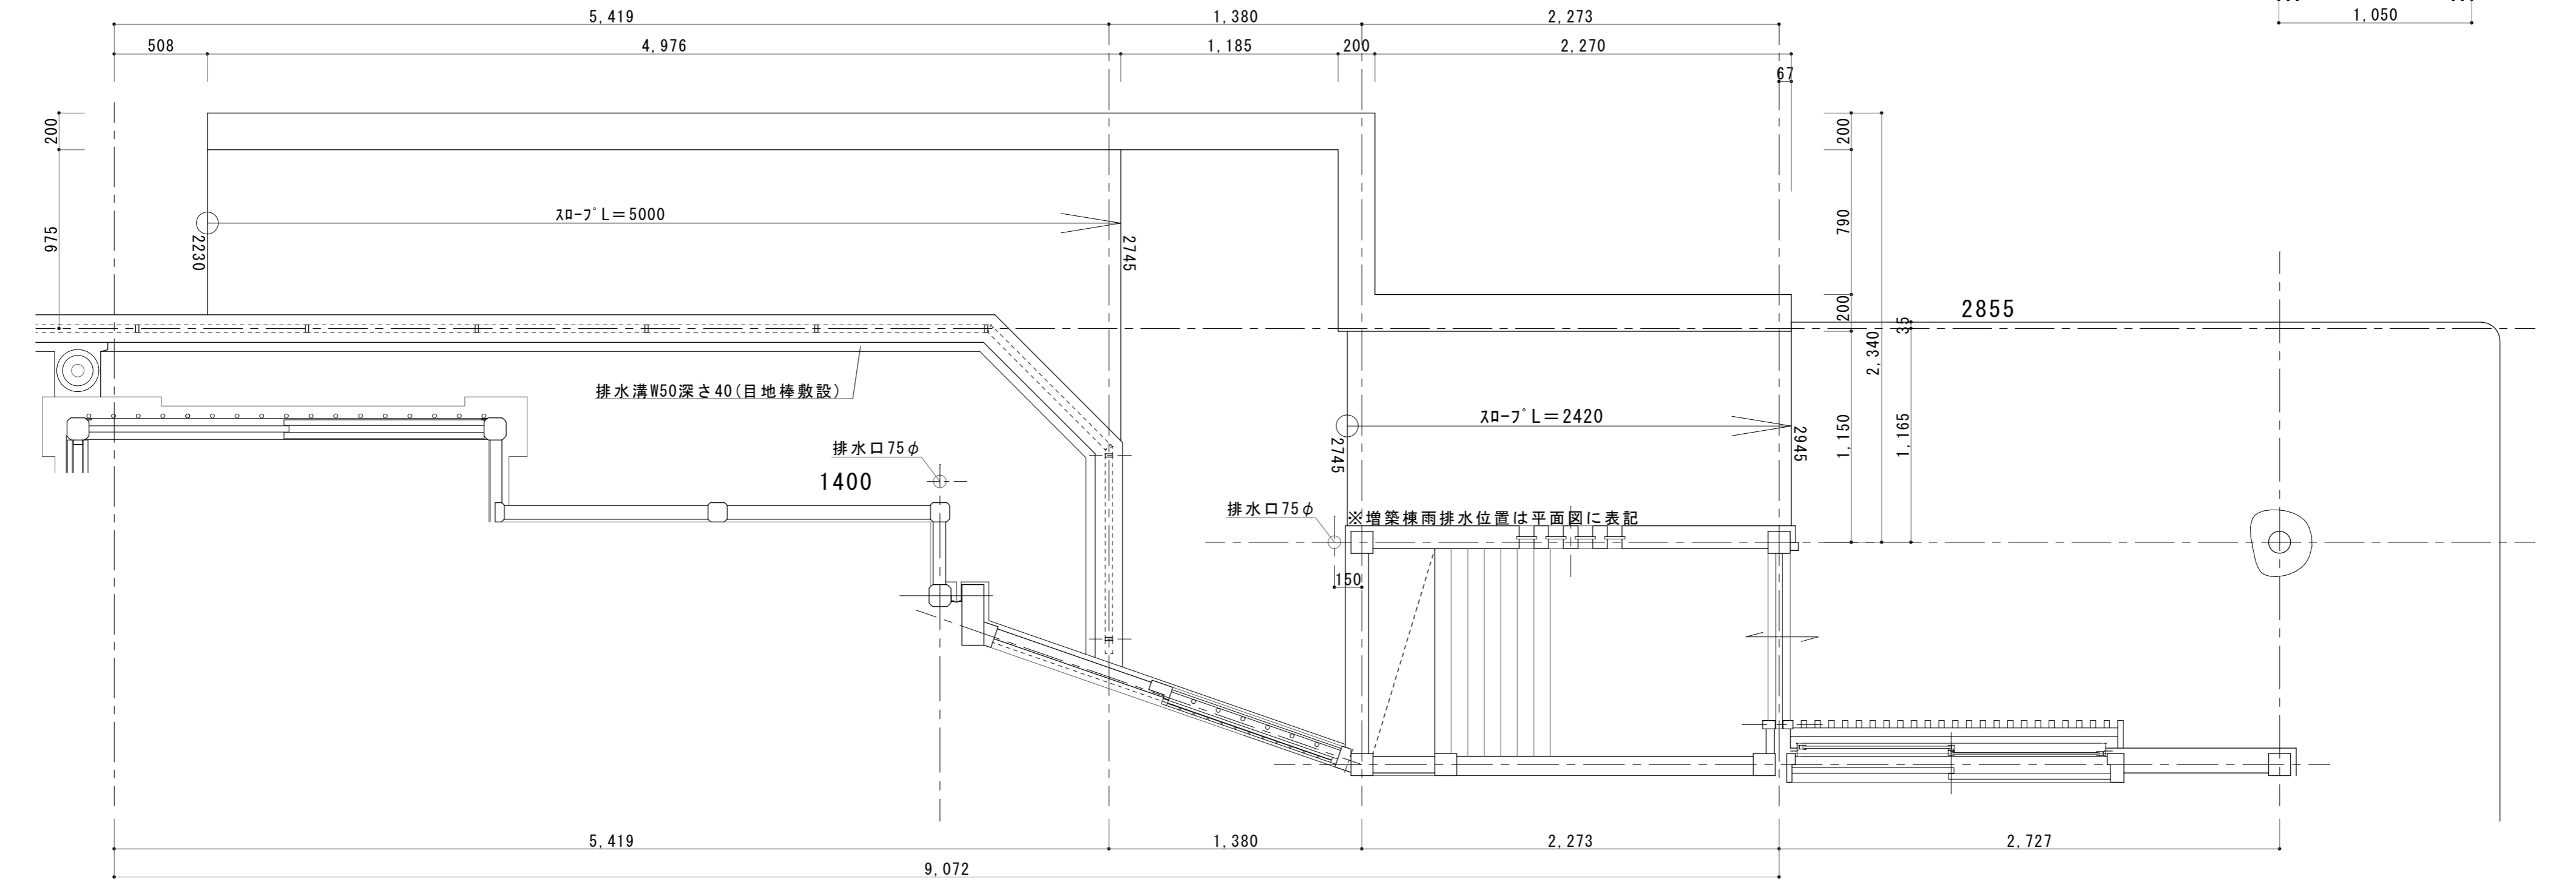

006

006

スロ-フ 手摺詳細図 1/15

手摺仕様
ステンレス角パイプ 40×18×t.1.5
艶消しブラック焼付塗装