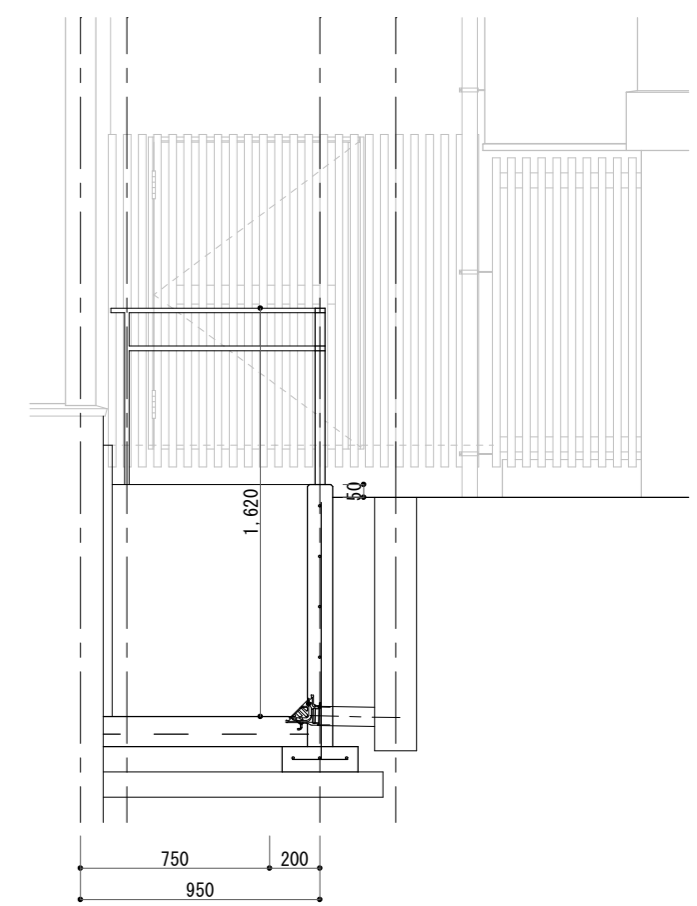

006

006

スロ-フ 手摺詳細図 1/15

手摺仕様
ステンレス角パイプ 40×18×t.1.5
艶消しブラック焼付塗装