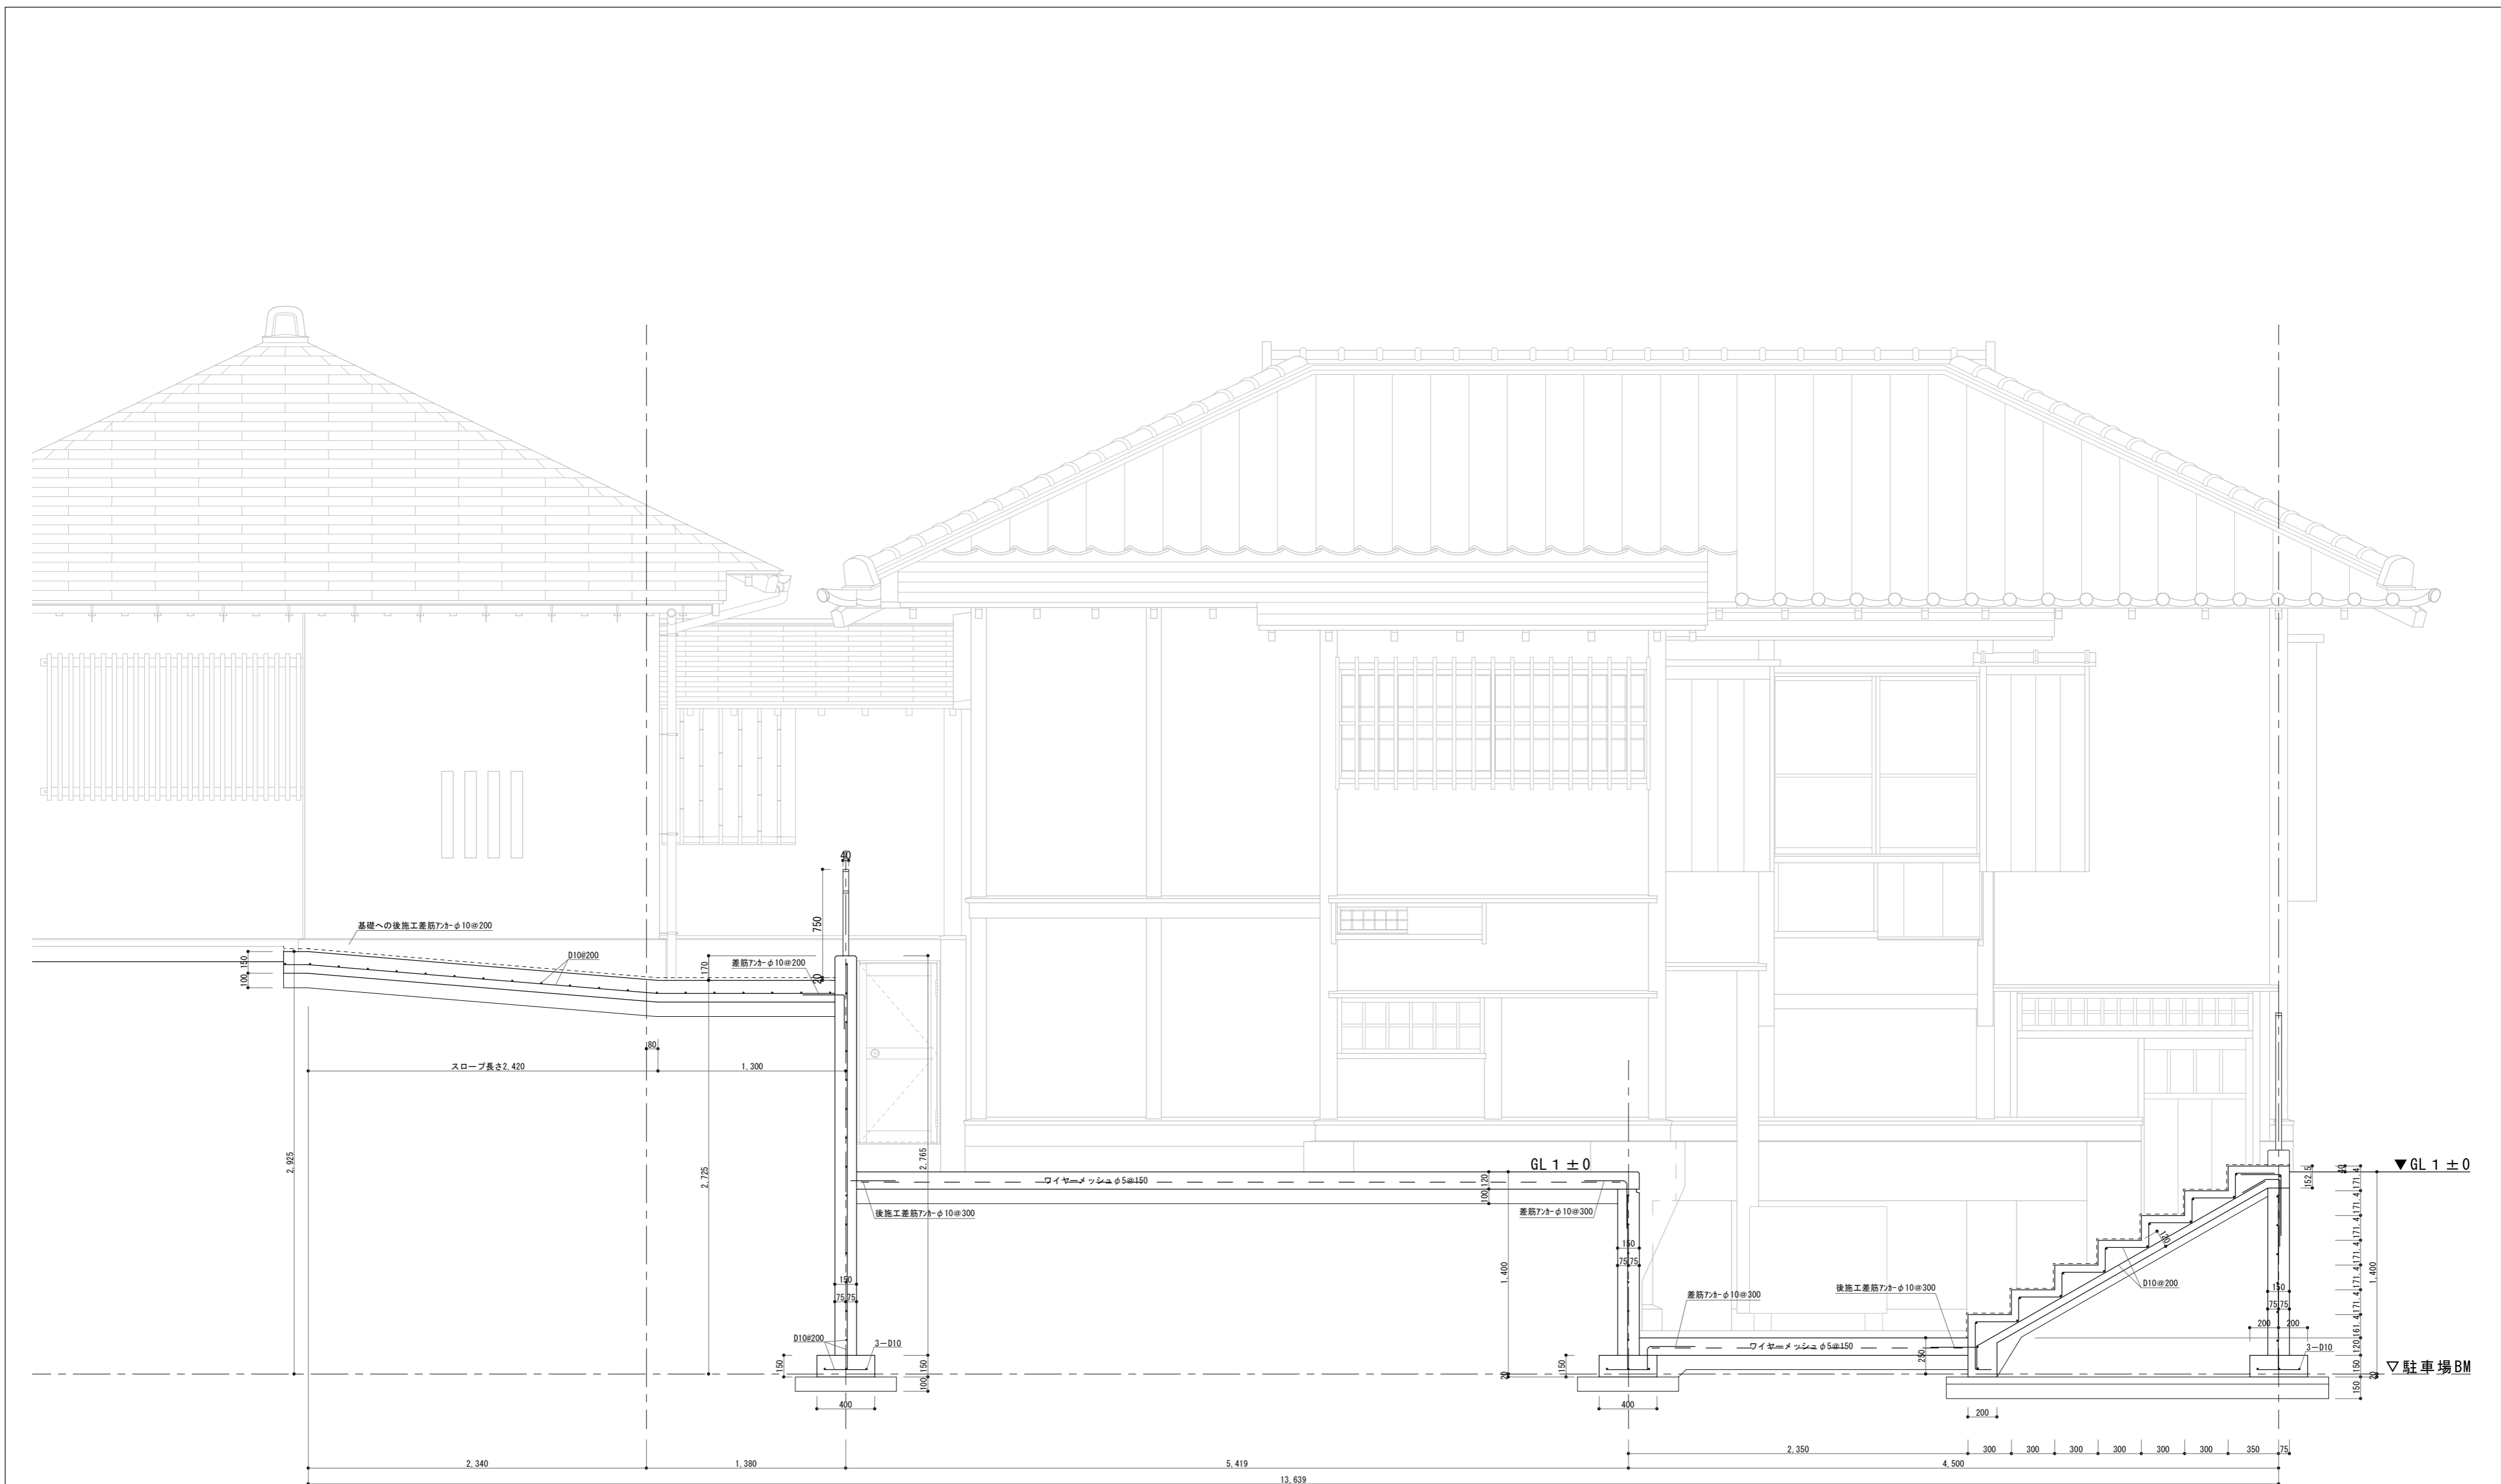

006

006

スロ-フ 手摺詳細図 1/15

手摺仕様
ステンレス角パイプ 40×18×t.1.5
艶消しブラック焼付塗装