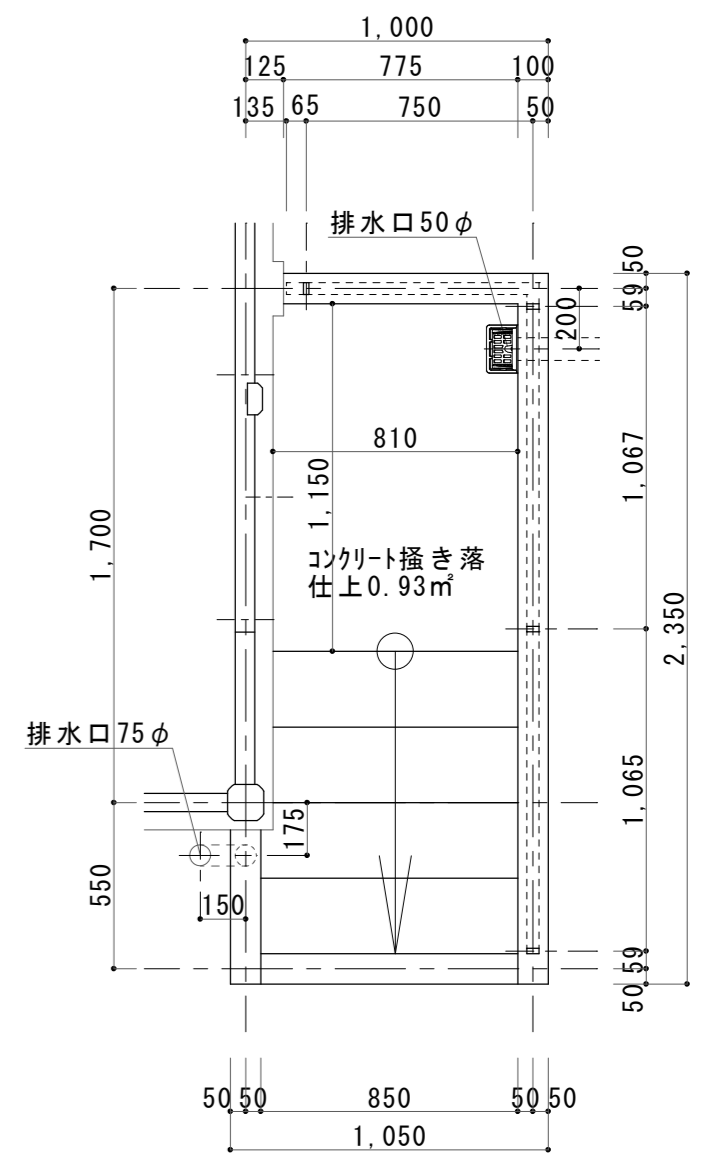

006

006

スロ-フ 手摺詳細図 1/15

手摺仕様
ステンレス角パイプ 40×18×t.1.5
艶消しブラック焼付塗装