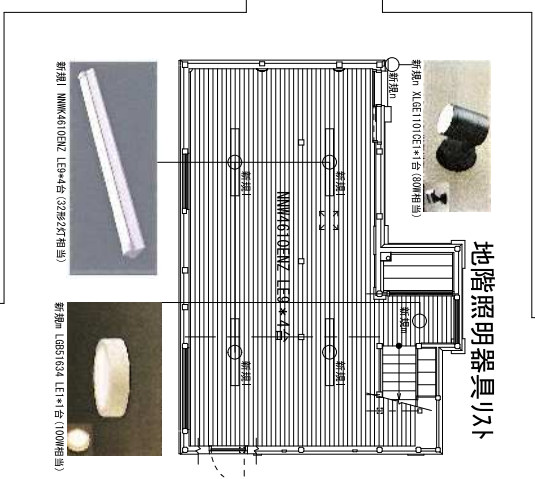

便所「ツリカ」照明：既存d

便所洗面「ツリカ」照明：既存e

階段室「ツリカ」照明：既存f

廊下「ツリカ」照明：既存g

渡廊下「ツリカ」照明：既存h

h照明は、増築棟工事に含まれます。

次の間「ツリカ」照明：既存b

本席「ツリカ」照明：既存a

本席簾縁「ツリカ」照明：既存k

本席床裏「ツリカ」照明：既存c

水屋「ツリカ」照明：既存j

水屋「ツリカ」照明：既存i