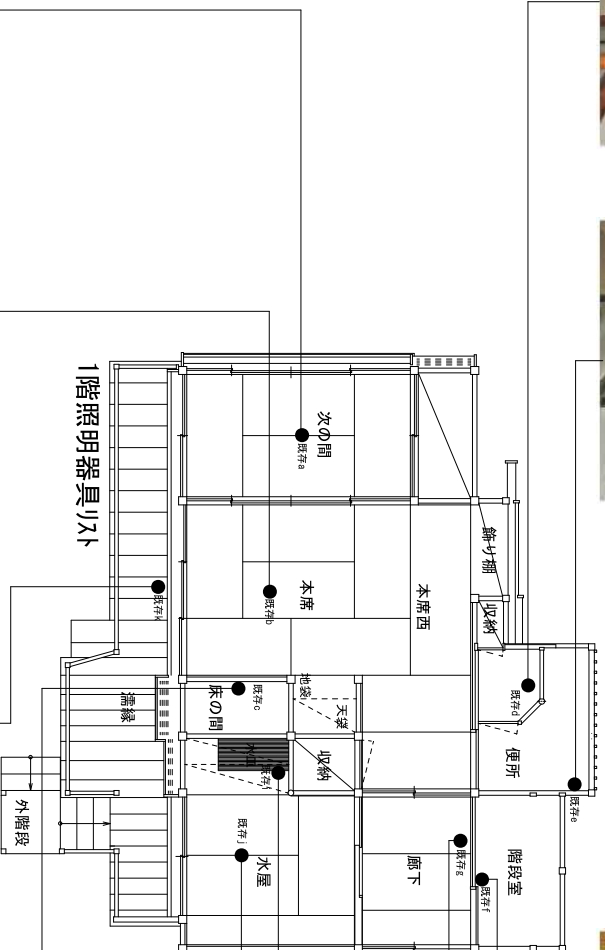

便所「ツリカ」照明：既存d

便所洗面「ツリカ」照明：既存e

階段室「ツリカ」照明：既存f

廊下「ツリカ」照明：既存g

渡廊下「ツリカ」照明：既存h

h照明は、増築棟工事に含まれます。

次の間「ツリカ」照明：既存b

本席「ツリカ」照明：既存a

本席簾縁「ツリカ」照明：既存k

本席床裏「ツリカ」照明：既存c

水屋「ツリカ」照明：既存j

水屋「ツリカ」照明：既存i