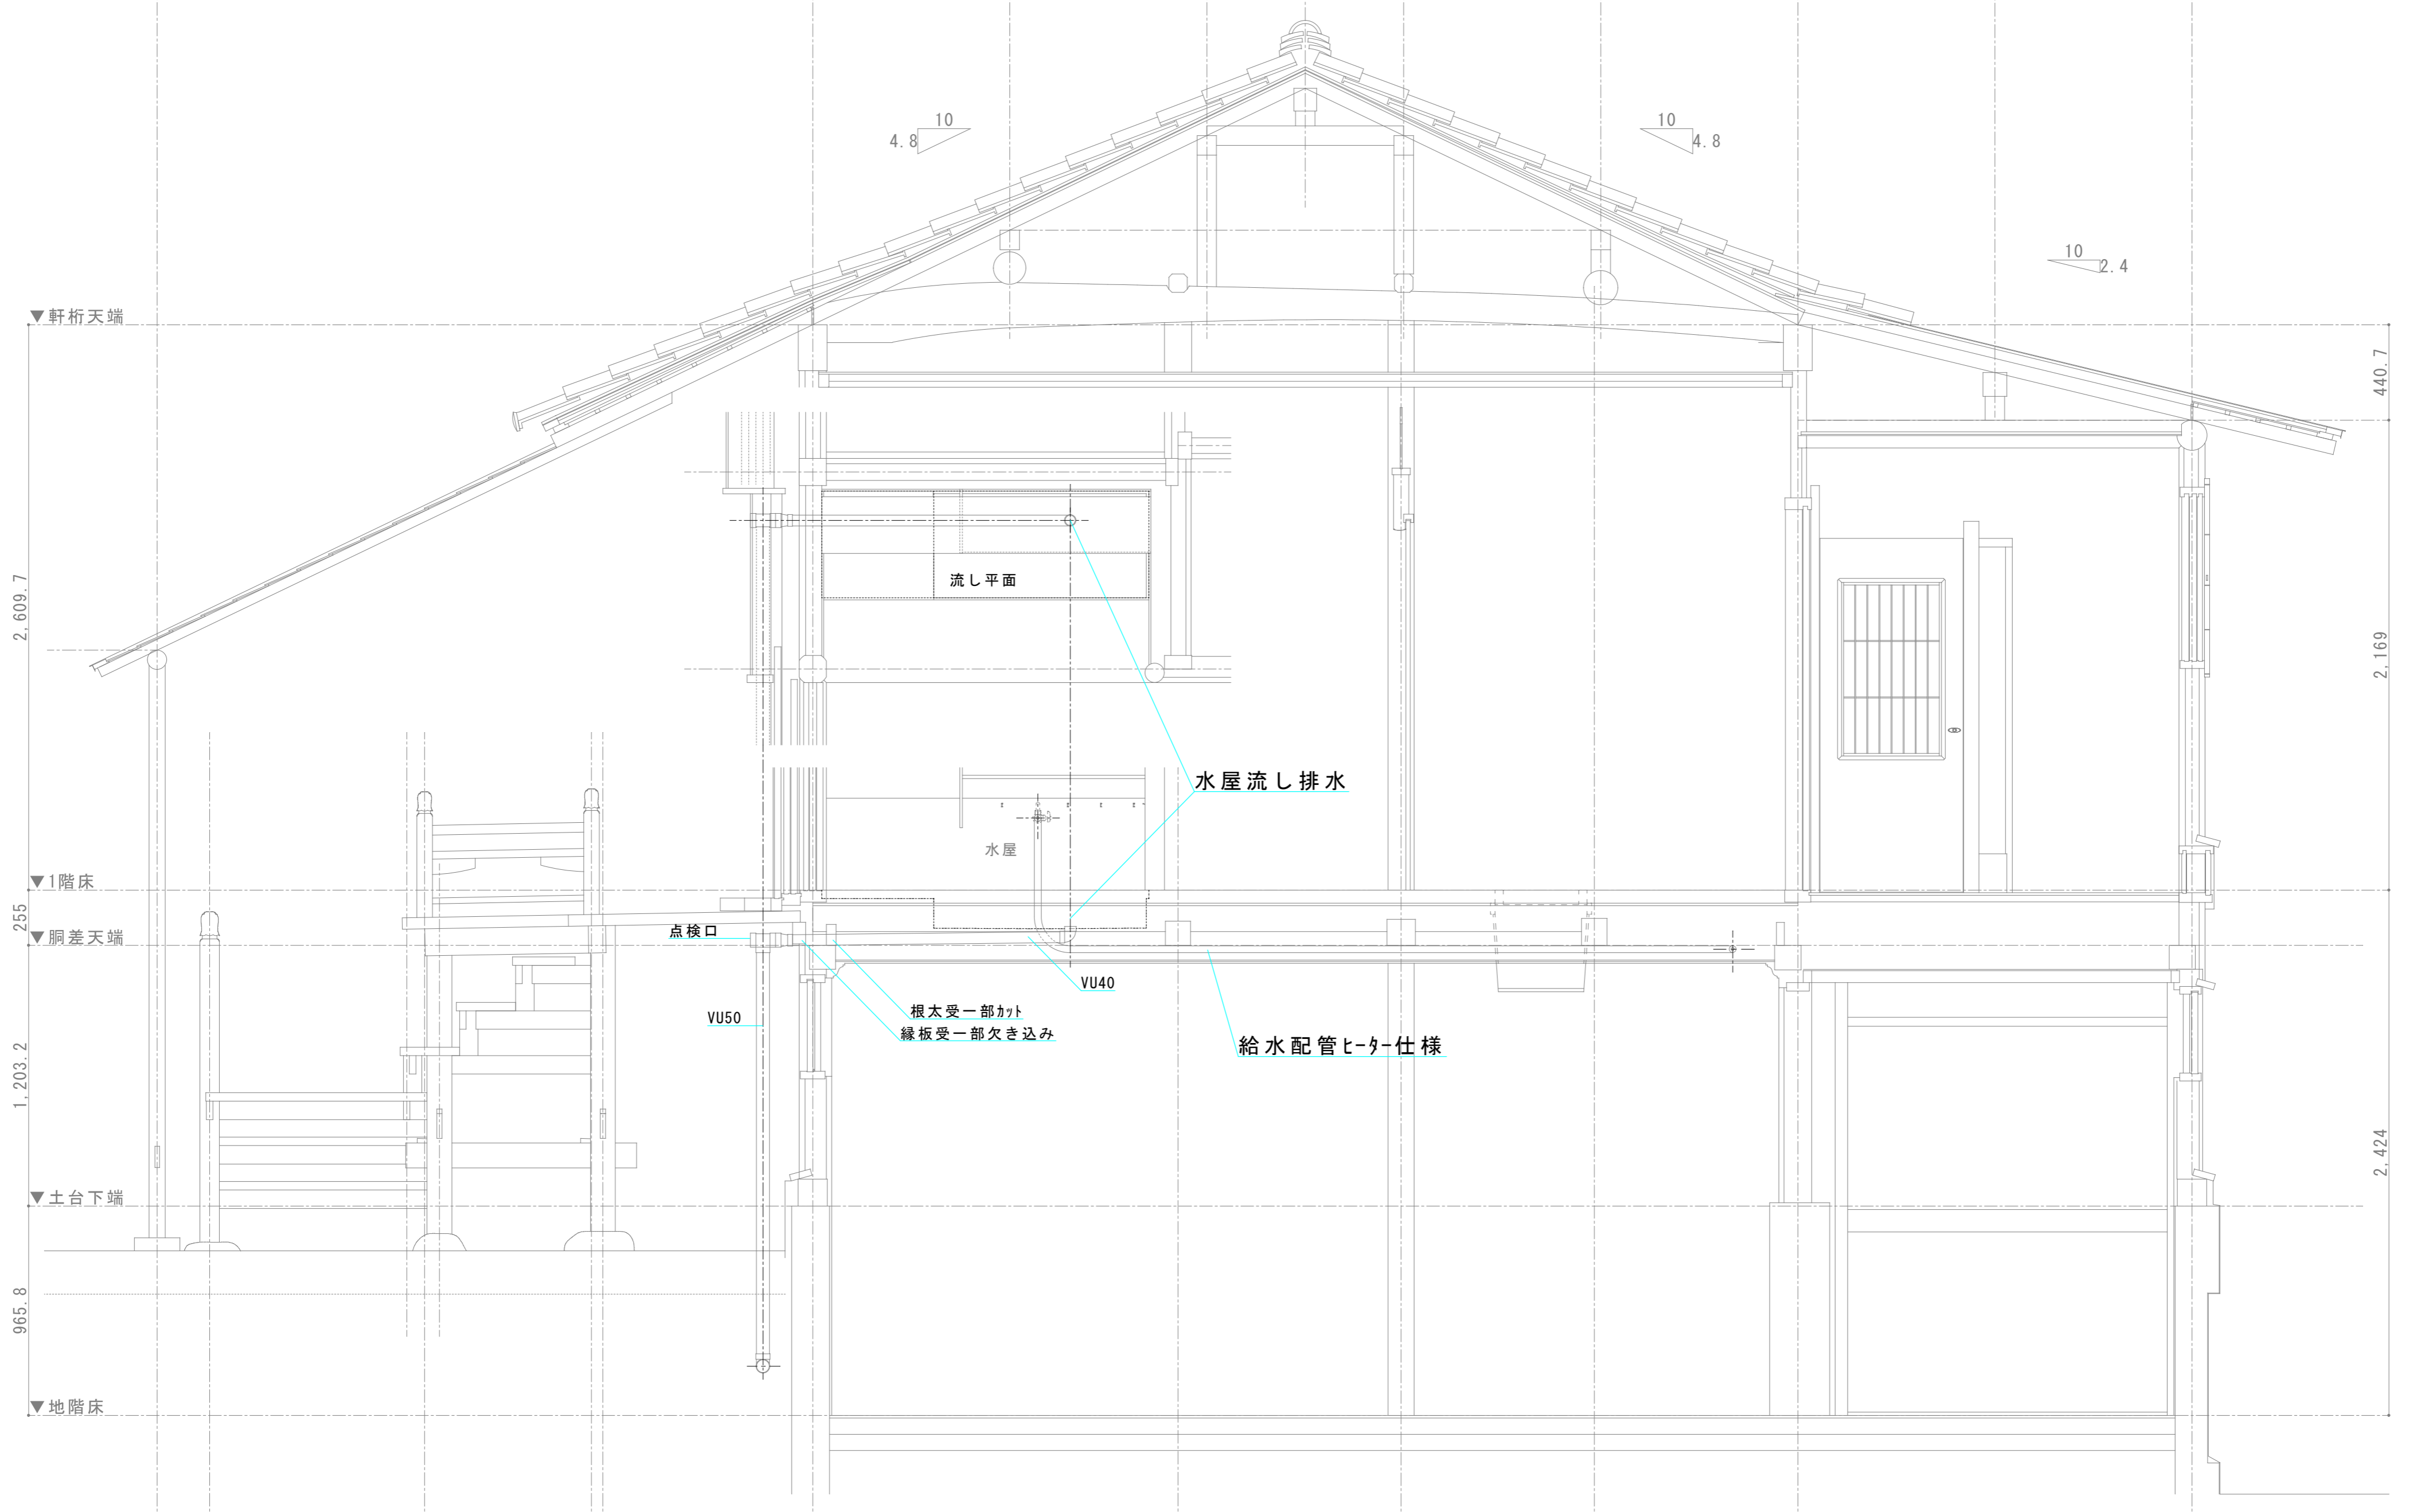

次の間

外部面

EC外機

EC外機

露出配管 (霊媒管、ドレン管)

露出配管 (霊媒管、ドレン管)

ガス天井 (給気)

四～五通り 方向断面図

吹出し口平面

外部面

五～四通り 部分平面図

ヌレ一      ヌレ二      ヌレ三      ヌレ四      一      二      三      四      五      六      七

3,024      909      909      909      909      909      909      909

▼軒桁天端  
2,609.7  
▼1階床  
255  
▼洞差天端  
1,203.2  
▼土台下端  
965.8  
▼地階床