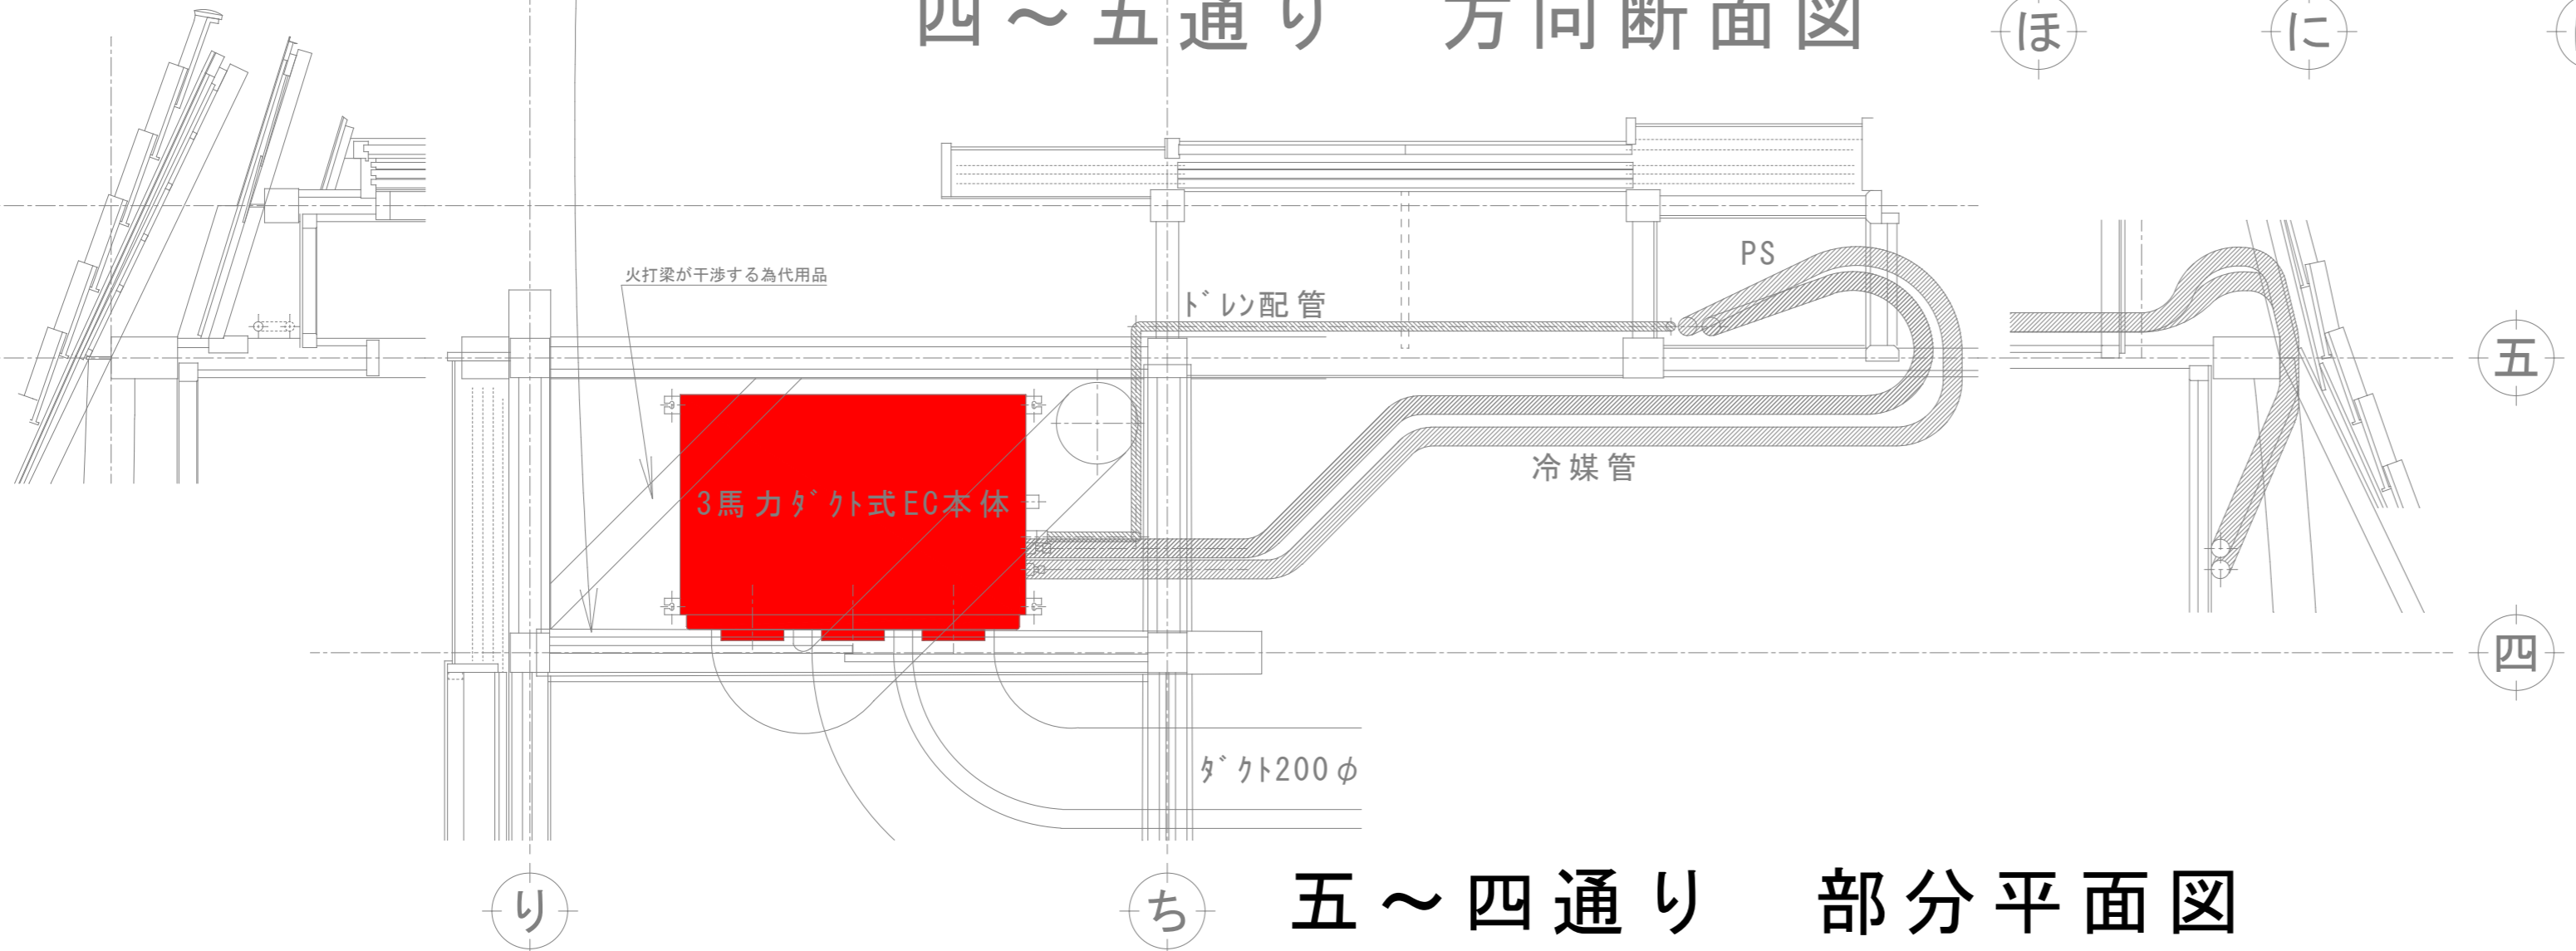

次の間

外部面

EC外機

EC外機

露出配管 (霊媒管、ドレン管)

露出配管 (霊媒管、ドレン管)

ガス天井 (給気)

四～五通り 方向断面図

吹出し口平面

外部面

五～四通り 部分平面図

ヌレ一      ヌレ二      ヌレ三      ヌレ四      一      二      三      四      五      六      七

3,024      909      909      909      909      909      909      909

▼軒桁天端  
2,609.7  
▼1階床  
255  
▼洞差天端  
1,203.2  
▼土台下端  
965.8  
▼地階床