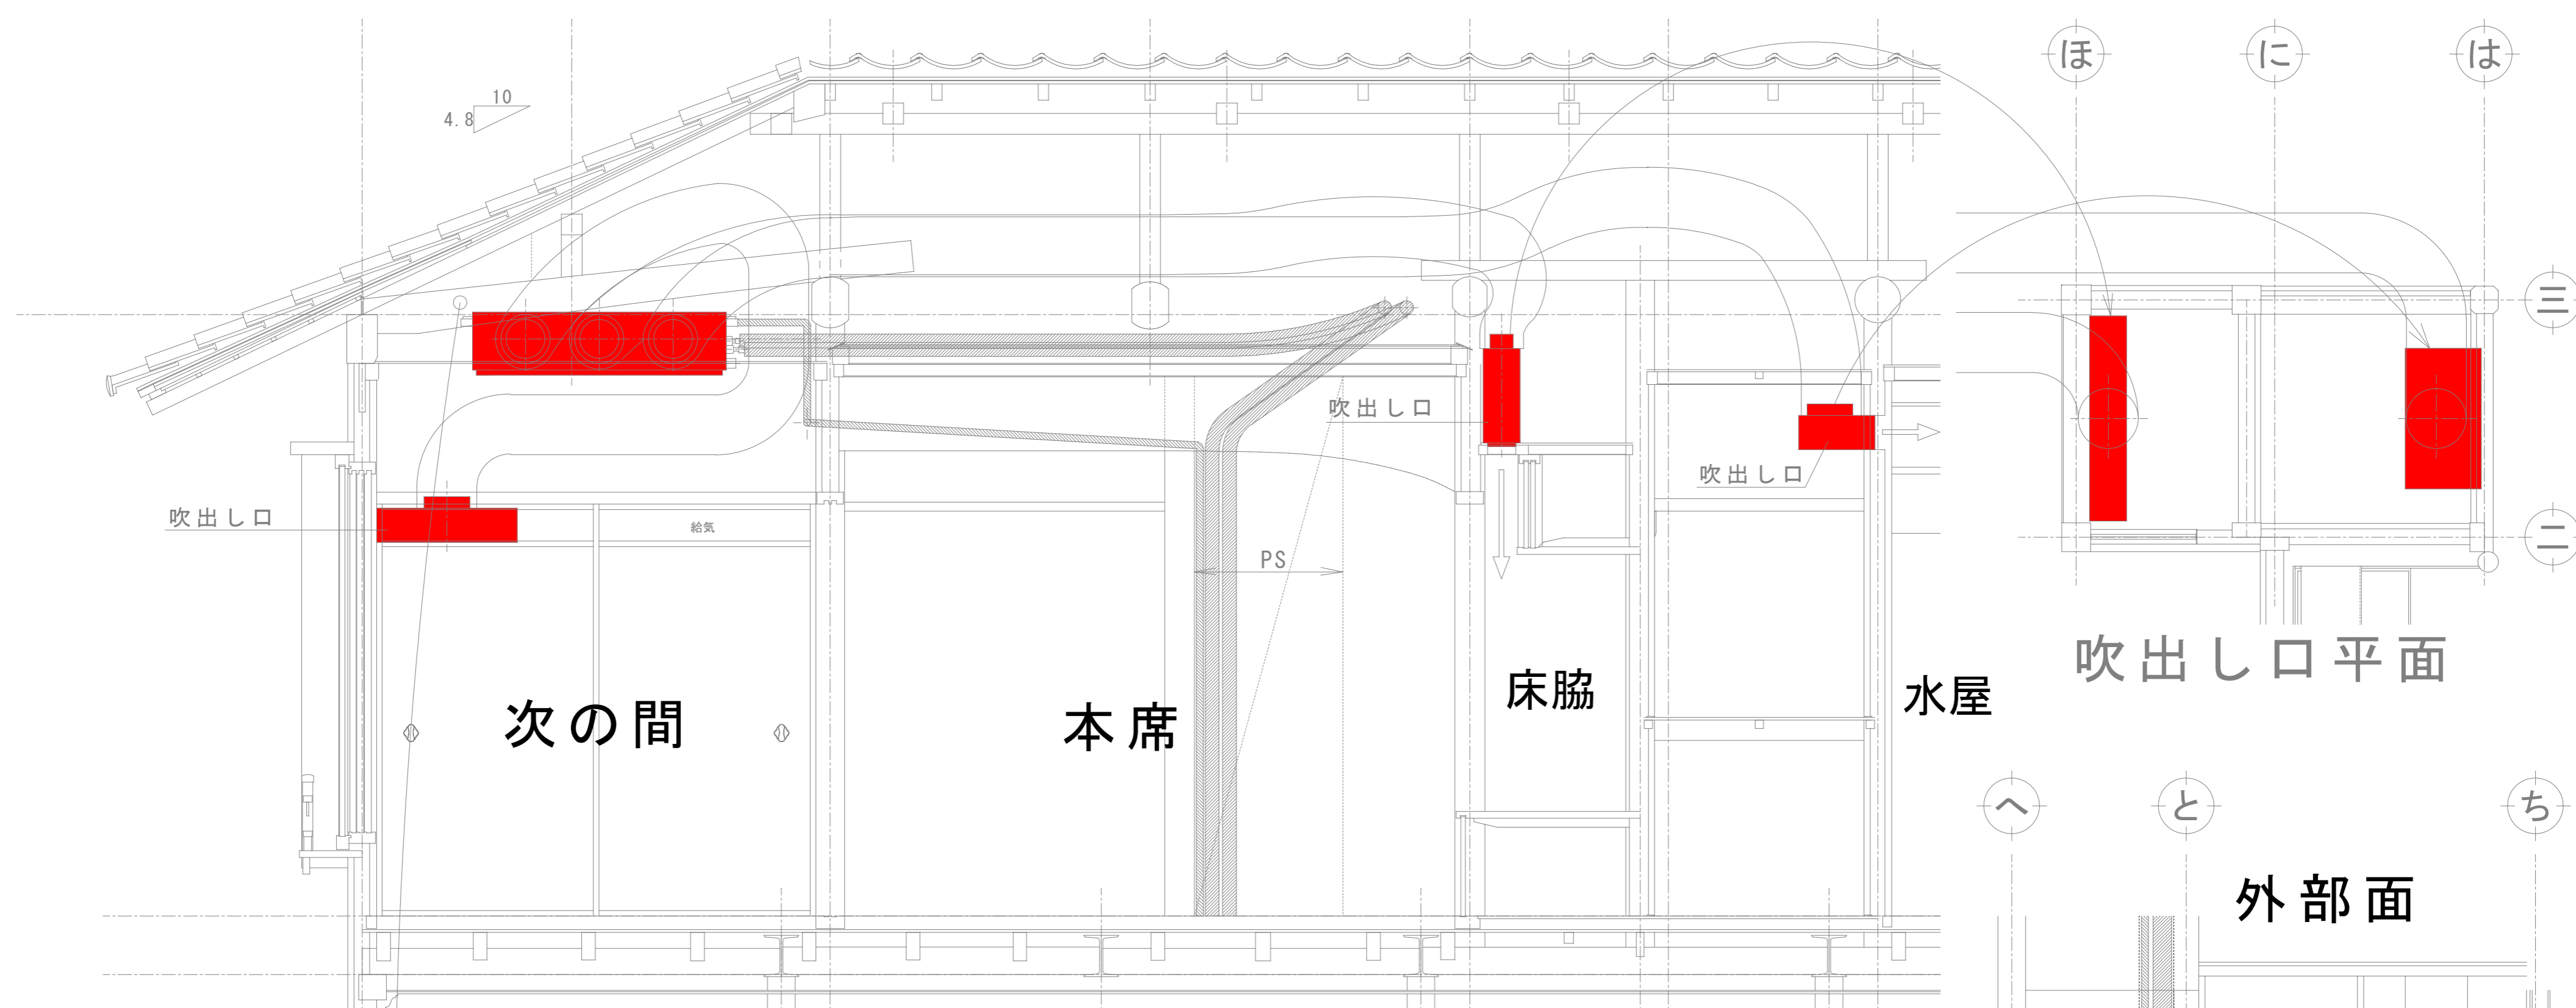

次の間

外部面

EC外機

EC外機

露出配管 (霊媒管、ドレン管)

露出配管 (霊媒管、ドレン管)

ガス天井 (給気)

四～五通り 方向断面図

吹出し口平面

外部面

五～四通り 部分平面図

ヌレ一      ヌレ二      ヌレ三      ヌレ四      一      二      三      四      五      六      七

3,024      909      909      909      909      909      909      909

▼軒桁天端  
2,609.7  
▼1階床  
255  
▼洞差天端  
1,203.2  
▼土台下端  
965.8  
▼地階床