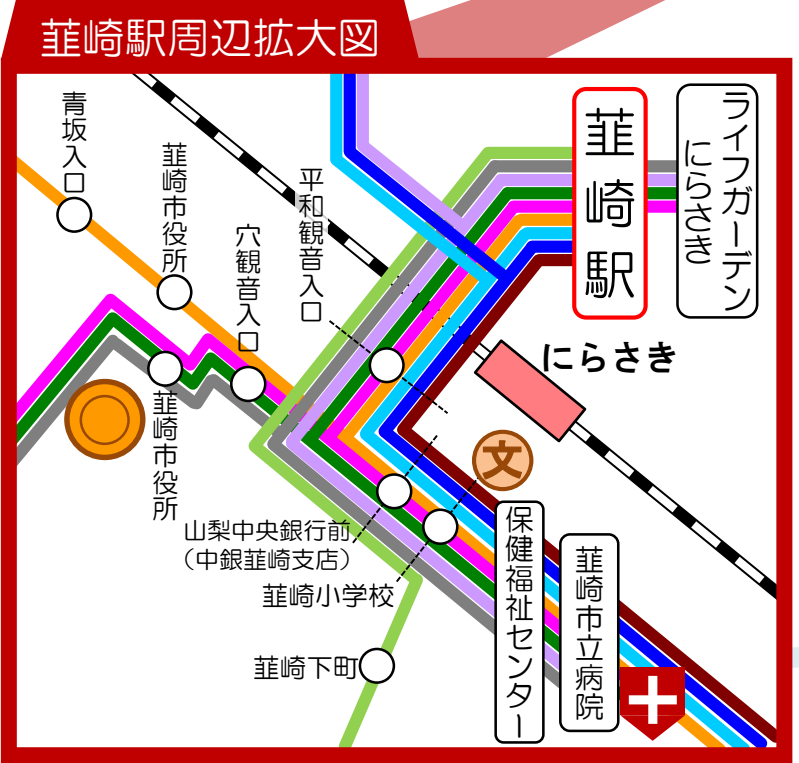

# 富士市内バス路線図

令和2年1月2日現在

のりば	路線色	路線名	運行者
①	■	敷島經由 甲府駅線	山梨交通
	■	大草經由 甲府駅線	
	■	(富士営業所行き)	
②	■	竜岡線	富士市 (富士市民バス)
	■	(富士市立病院行き)	
③	■	増富温泉郷線	山梨交通
④	■	下教来石線	富士市・北杜市 山梨交通
	■	円野線	
⑤	■	穂坂線	富士市 (富士市民バス)
	■	社会福祉村線	
	■	浅尾・仁田平線	

問い合わせ電話番号	
富士市民バス (富士市役所)	0551-22-1111
山梨交通(株) 富士営業所	0551-22-2511

富士駅周辺

至 山梨県立美術館・甲府駅