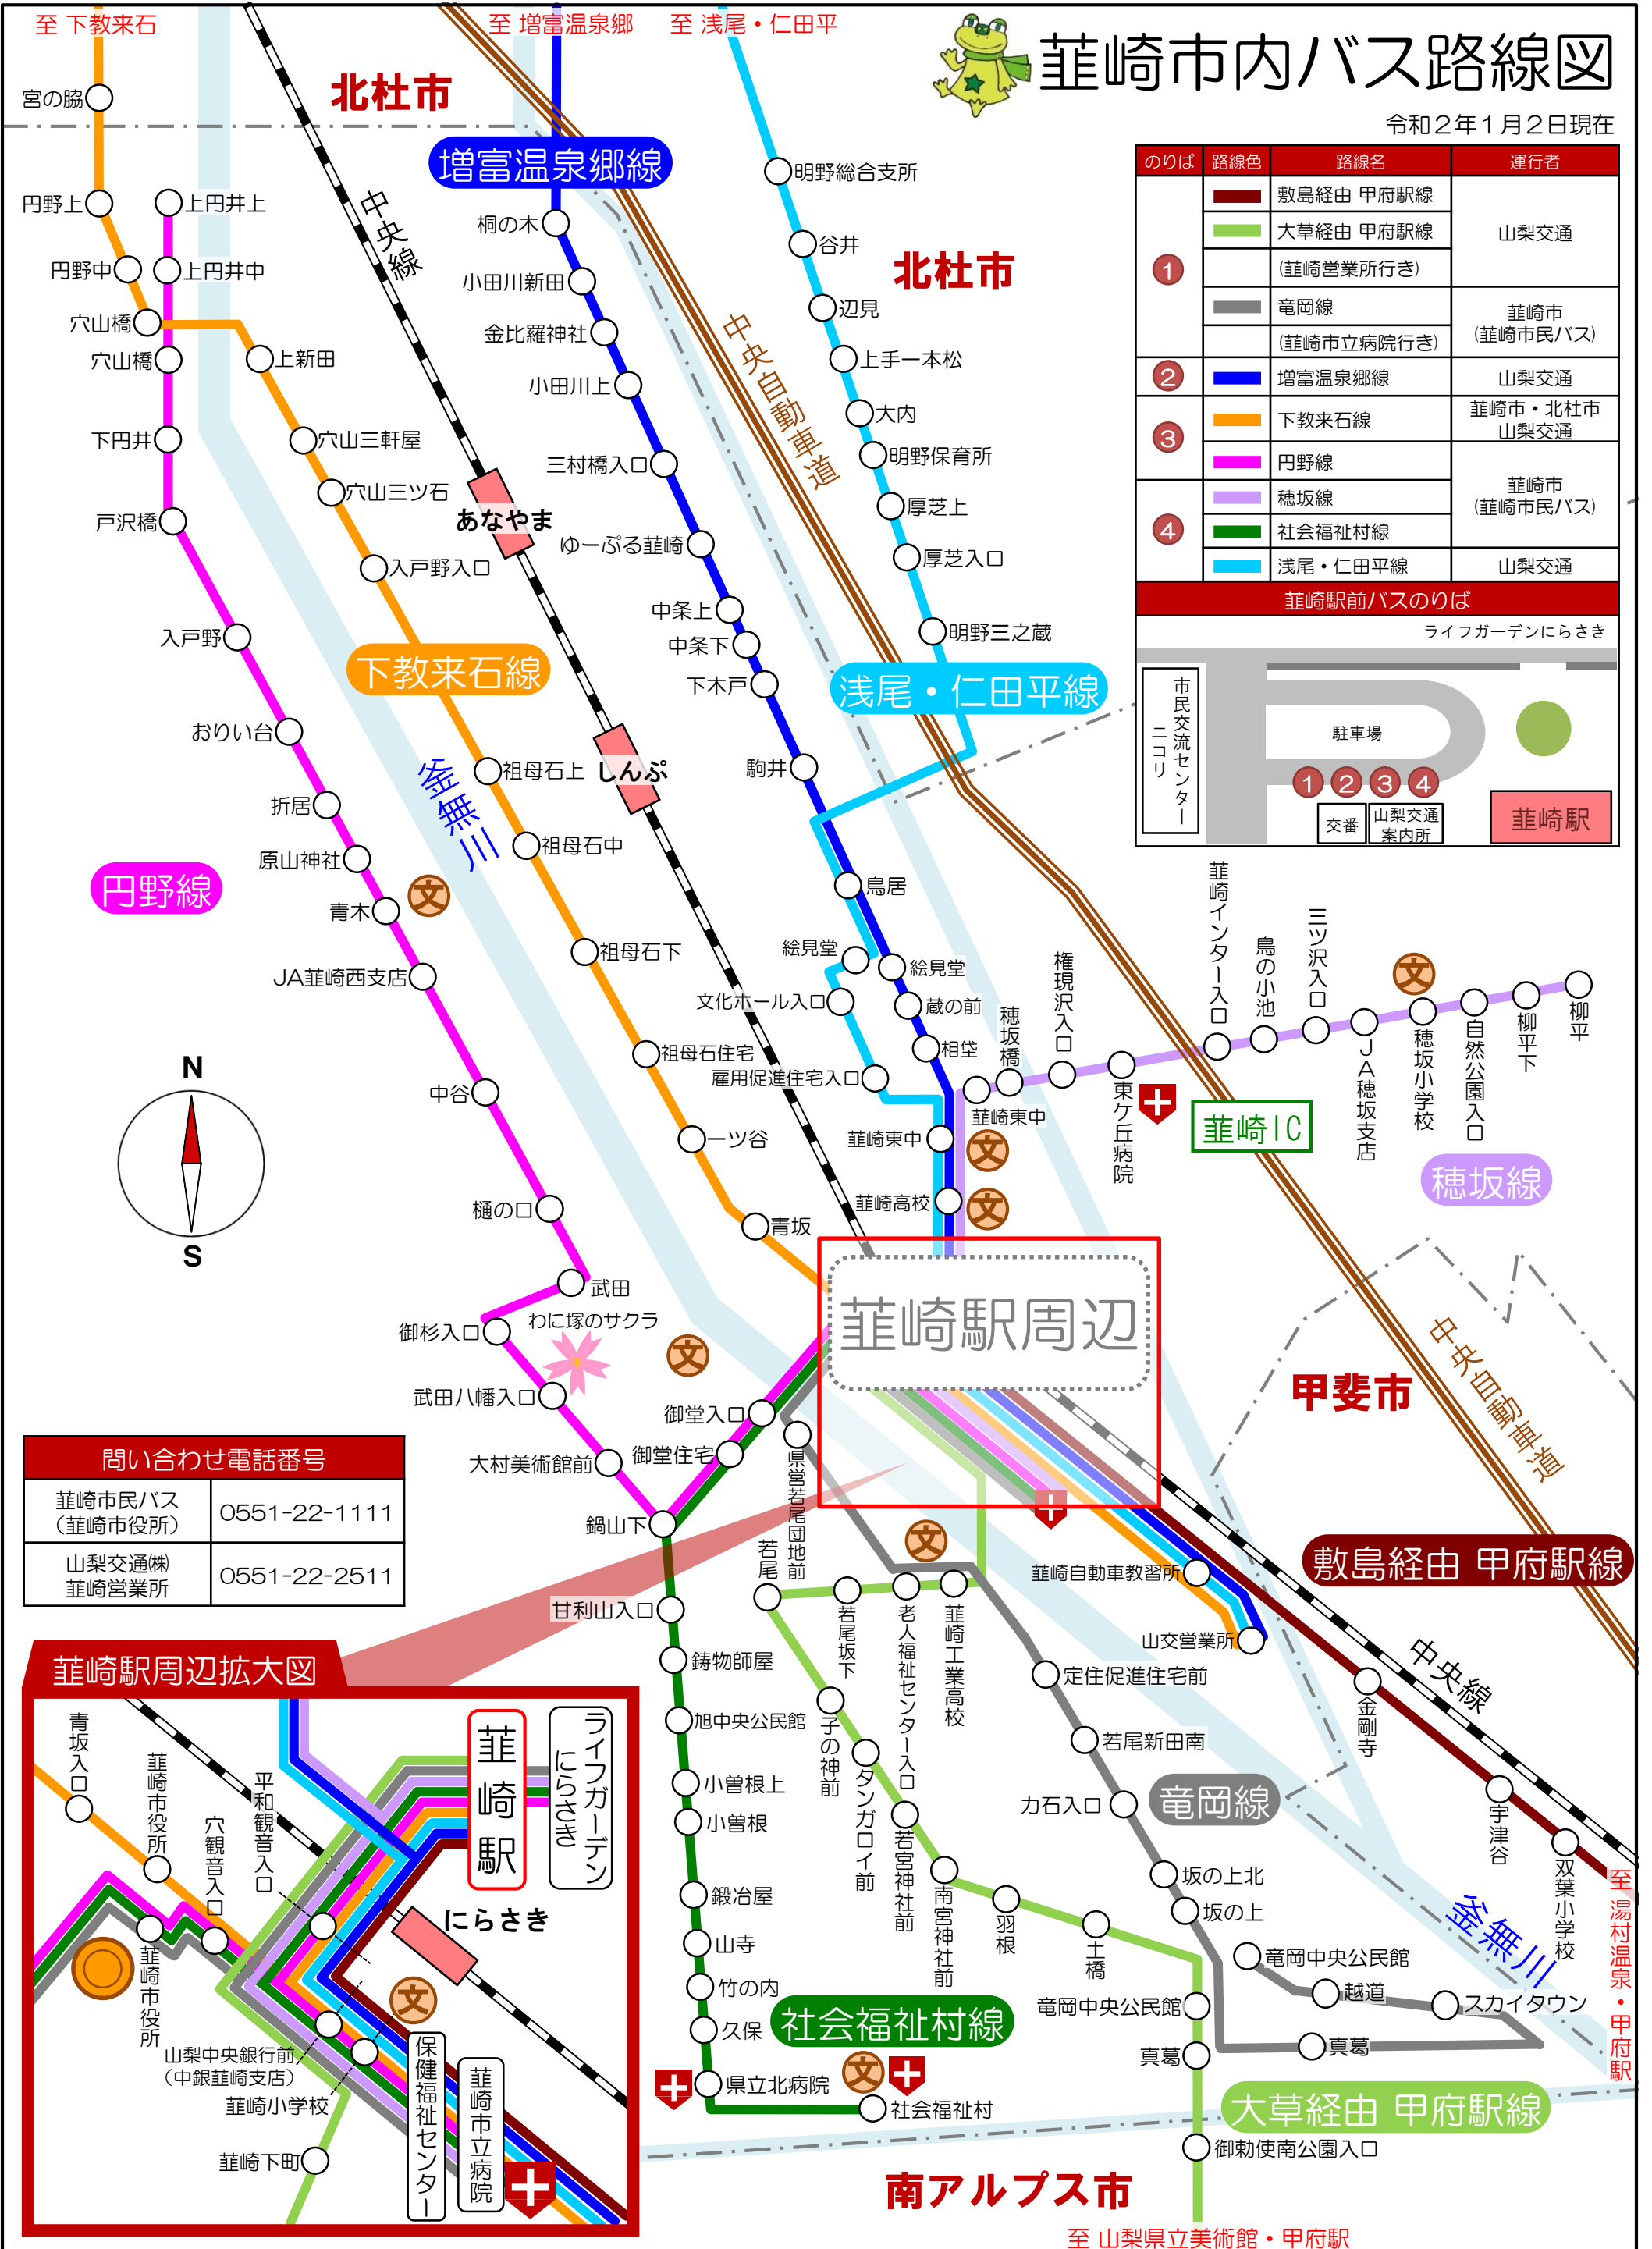

# 富士市内バス路線図

令和2年1月2日現在

のりば	路線色	路線名	運行者
①	■	敷島經由 甲府駅線	山梨交通
	■	大草經由 甲府駅線	
	■	(富士営業所行き)	
②	■	竜岡線	富士市 (富士市民バス)
	■	(富士市立病院行き)	
③	■	増富温泉郷線	山梨交通
④	■	下教来石線	富士市・北杜市 山梨交通
	■	円野線	
⑤	■	穂坂線	富士市 (富士市民バス)
	■	社会福祉村線	
	■	浅尾・仁田平線	

問い合わせ電話番号	
富士市民バス (富士市役所)	0551-22-1111
山梨交通(株) 富士営業所	0551-22-2511

富士駅周辺

至 山梨県立美術館・甲府駅